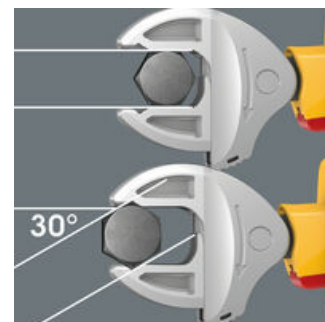

**Joker 6004 VDE: автоматическая и плавная самонастройка**

За счёт автоматически плавного смыкания параллельно перемещающихся губок рожковый ключ Joker 6004 VDE подходит для всех размеров в соответствующем диапазоне. Ключ сам и без регулировки выбирает нужный размер при накидывании на гайку или винт.

**Joker 6004: для бережного завинчивания**

Параллельные гладкие губки ключа Joker 6004 VDE обеспечивают смыкание на гранях профиля, что исключает скругление гайки или головки винта, которое может происходить через приложение усилия на рёбра.

**Joker 6004 VDE: трещоточный механизм для высокой скорости работы**

Трещотка в рожковой части служит для быстрого и непрерывного завинчивания без перекидывания.

**Малый угол возврата**

За счёт наличия в губках расширительной призмы удалось получить угол возврата всего 30°.