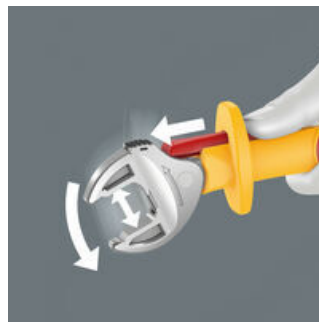

Точное разведение губок

Сдвижная функция служит для бесконтактного и точного разведения неизолированных губок.