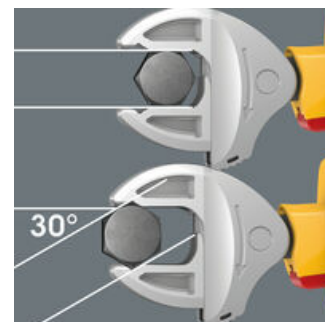

За счёт автоматически плавного смыкания параллельно перемещающихся губок рожковый ключ Joker 6004 VDE подходит для всех размеров в соответствующем диапазоне. Ключ сам и без регулировки выбирает нужный размер при накидывании на гайку или винт.

Joker 6004: для бережного завинчивания

Параллельные гладкие губки ключа Joker 6004 VDE обеспечивают смыкание на гранях профиля, что исключает скругление гайки или головки винта, которое может происходить через приложение усилия на рёбра.

Joker 6004 VDE: трещоточный механизм для высокой скорости работы

Трещотка в рожковой части служит для быстрого и непрерывного завинчивания без перекидывания.

Малый угол возврата

За счёт наличия в губках расширительной призмы удалось получить угол возврата всего 30°.