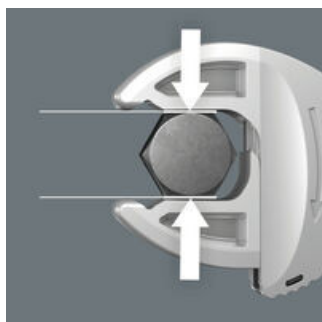

Joker 6004: для бережного завинчивания

Параллельные гладкие губки ключа Joker 6004 VDE обеспечивают смыкание на гранях профиля, что исключает скругление гайки или головки винта, которое может происходить через приложение усилия на рёбра.