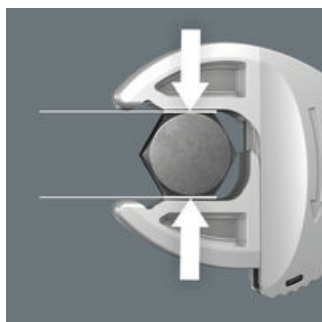

Инструмент, поштучно проверенный по стандарту IEC 60900 под напряжением 10000 В для безопасной работы на оборудовании с максимально допустимым напряжением 1000 В. Рожковый ключ с самонастройкой VDE захватывает плавно в автоматическом режиме любой шестигранный профиль в заданном диапазоне размеров, метрических и дюймовых. Встроенный рычажный механизм надёжно зажимает винт или гайку между губок, что значительно снижает риск соскальзывания или повреждения. Для быстрого и непрерывного завинчивания без перекидывания служит трещотка. За счёт наличия в губках расширительной призмы удалось получить угол возврата всего 30°. Конструкция, состоящая из одной рукояти, в сочетании с функцией трещотки и угловой призмой позволяет работать даже в ограниченном пространстве. Ключ Joker 6004 VDE с самонастройкой обеспечивает благодаря двухкомпонентной пластиковой изоляции удобный и приятный на ощупь хват. За счёт защиты от перекатывания в передней части ручки повышается надёжность. Дополнительную защиту предоставляет Сдвижная функция для бесконтактного и точного разведения неизолированных губок.

Точное разведение губок

Сдвижная функция служит для бесконтактного и точного разведения неизолированных губок.

Защита от перекатывания

Защита от перекатывания в передней части ручки обеспечивает надёжный хват и предотвращает случайное соскальзывание руки вперёд.

Joker 6004 VDE: автоматическая и плавная самонастройка

За счёт автоматически плавного смыкания параллельно перемещающихся губок рожковый ключ Joker 6004 VDE подходит для всех размеров в соответствующем диапазоне. Ключ сам и без регулировки выбирает нужный размер при накидывании на гайку или винт.

Joker 6004: для бережного завинчивания

Параллельные гладкие губки ключа Joker 6004 VDE обеспечивают смыкание на гранях профиля, что исключает скругление гайки или головки винта, которое может происходить через приложение усилия на рёбра.