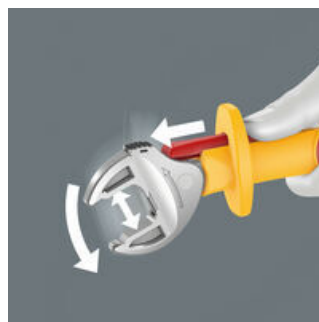

Инструмент, поштучно проверенный по стандарту IEC 60900 под напряжением 10000 В для безопасной работы на оборудовании с максимально допустимым напряжением 1000 В. Рожковый ключ с самонастройкой VDE захватывает плавно в автоматическом режиме любой шестигранный профиль в заданном диапазоне размеров, метрических и дюймовых. Встроенный рычажный механизм надёжно зажимает винт или гайку между губок, что значительно снижает риск соскальзывания или повреждения. Для быстрого и непрерывного завинчивания без перекидывания служит трещотка. За счёт наличия в губках расширительной призмы удалось получить угол возврата всего 30°. Конструкция, состоящая из одной рукояти, в сочетании с функцией трещотки и угловой призмой позволяет работать даже в ограниченном пространстве. Ключ Joker 6004 VDE с самонастройкой обеспечивает благодаря двухкомпонентной пластиковой изоляции удобный и приятный на ощупь хват. За счёт защиты от перекатывания в передней части ручки повышается надёжность. Дополнительную защиту предоставляет Сдвижная функция для бесконтактного и точного разведения неизолированных губок.

Точное разведение губок

Сдвижная функция служит для бесконтактного и точного разведения неизолированных губок.

Защита от перекатывания

Защита от перекатывания в передней части ручки обеспечивает надёжный хват и предотвращает случайное соскальзывание руки вперёд.

Joker 6004 VDE: автоматическая и плавная самонастройка

За счёт автоматически плавного смыкания параллельно перемещающихся губок рожковый ключ Joker 6004 VDE подходит для всех размеров в соответствующем диапазоне. Ключ сам и без регулировки выбирает нужный размер при накидывании на гайку или винт.

Joker 6004 VDE: трещоточный механизм для высокой скорости работы

Трещотка в рожковой части служит для быстрого и непрерывного завинчивания без перекидывания.

Малый угол возврата

За счёт наличия в губках расширительной призмы удалось получить угол возврата всего 30°.