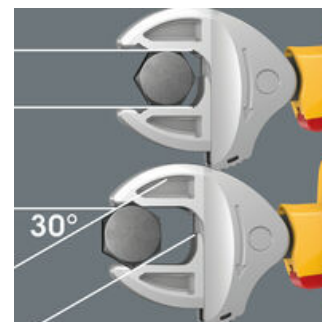

Joker 6004 VDE: автоматическая и плавная самонастройка

За счёт автоматически плавного смыкания параллельно перемещающихся губок рожковый ключ Joker 6004 VDE подходит для всех размеров в соответствующем диапазоне. Ключ сам и без регулировки выбирает нужный размер при накидывании на гайку или винт.

Joker 6004: для бережного завинчивания

Параллельные гладкие губки ключа Joker 6004 VDE обеспечивают смыкание на гранях профиля, что исключает скругление гайки или головки винта, которое может происходить через приложение усилия на рёбра.

Joker 6004 VDE: трещоточный механизм для высокой скорости работы

Трещотка в рожковой части служит для быстрого и непрерывного завинчивания без перекидывания.

Малый угол возврата

За счёт наличия в губках расширительной призмы удалось получить угол возврата всего 30°.