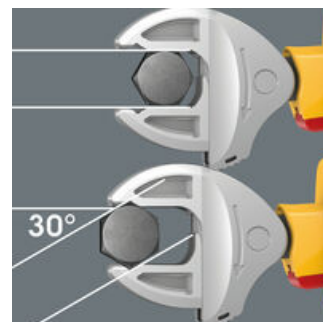

За счёт автоматически плавного смыкания параллельно перемещающихся губок рожковый ключ Joker 6004 VDE подходит для всех размеров в соответствующем диапазоне. Ключ сам и без регулировки выбирает нужный размер при накидывании на гайку или винт.

Joker 6004: для бережного завинчивания

Параллельные гладкие губки ключа Joker 6004 VDE обеспечивают смыкание на гранях профиля, что исключает скругление гайки или головки винта, которое может происходить через приложение усилия на рёбра.

Joker 6004 VDE: трещоточный механизм для высокой скорости работы

Трещотка в рожковой части служит для быстрого и непрерывного завинчивания без перекидывания.

Малый угол возврата

За счёт наличия в губках расширительной призмы удалось получить угол возврата всего 30°.