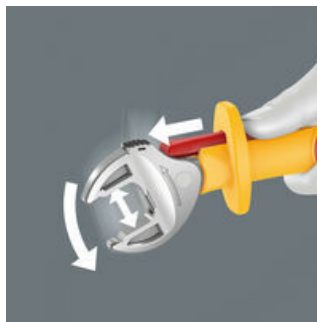

Точное разведение губок

Сдвижная функция служит для бесконтактного и точного разведения неизолированных губок.