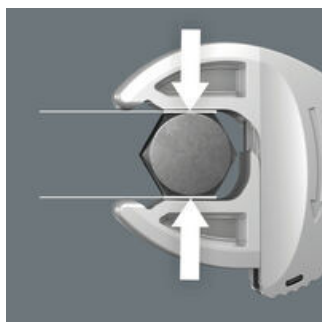

Защита от перекатывания

Защита от перекатывания в передней части ручки обеспечивает надёжный хват и предотвращает случайное соскальзывание руки вперёд.

Joker 6004 VDE: автоматическая и плавная самонастройка

За счёт автоматически плавного смыкания параллельно перемещающихся губок рожковый ключ Joker 6004 VDE подходит для всех размеров в соответствующем диапазоне. Ключ сам и без регулировки выбирает нужный размер при накидывании на гайку или винт.

Joker 6004: для бережного завинчивания

Параллельные гладкие губки ключа Joker 6004 VDE обеспечивают смыкание на гранях профиля, что исключает скругление гайки или головки винта, которое может происходить через приложение усилия на рёбра.