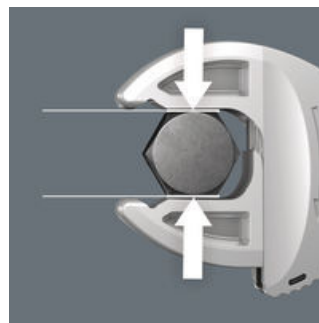

Набор из 6 предметов. Ключи с самонастройкой Joker 6004 с трещоткой. Благодаря непрерывным и параллельным губкам этот инструмент заменяет гаечные ключи нескольких типоразмеров. Для винтов и болтов с шестигранной головкой метрических размеров (от 7,0 до 32,0 мм) и дюймовых размеров (от 1/4" до 1 1/4"). Нужный размер плавно устанавливается в автоматическом режиме при накидывании ключа на шестигранную гайку или головку винта. Встроенный рычажный механизм надежно зажимает шестигранный винт или болт между зажимами, что значительно снижает риск проскальзывания или повреждения. Трещотка обеспечивает быстрое и равномерное завинчивание без извлечения инструмента. За счет наличия в губках расширительной призмы удалось получить угол возврата всего 30°. Конструкция, состоящая из одной рукояти, в сочетании с функцией трещотки и угловой призмой позволяет работать даже в ограниченном пространстве. В прочной сумке-скрутке.

Joker 6004: Автоматическая и плавная регулировка

Гаечный ключ Joker 6004. С самонастройкой - с фиксацией - с трещоткой.

За счёт автоматического и плавного зажима параллельно перемещающихся губок рожковый ключ Joker 6004 подходит для всех размеров в соответствующем диапазоне. Ключ сам и без регулировки выбирает нужный размер при накидывании на гайку или винт.

Joker 6004: Для бережного завинчивания

Параллельные гладкие губки ключа Joker 6004 обеспечивают нажим на грани крепежа, за счёт чего исключается скругление гайки или головки винта, которое может происходить при передаче усилий.

Joker 6004: Трещоточный механизм для высокой скорости работы

Трещотка в рожковой части служит для быстрого и непрерывного завинчивания без перекидывания.

Joker 6004: Малый угол возврата

За счёт наличия в губках расширительной призмы удалось получить угол возврата всего 30°.