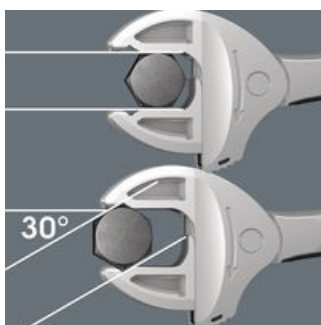

Joker 6004: Автоматическая и плавная регулировка

Гаечный ключ Joker 6004. С самонастройкой - с фиксацией - с трещоткой.

За счёт автоматического и плавного зажима параллельно перемещающихся губок рожковый ключ Joker 6004 подходит для всех размеров в соответствующем диапазоне. Ключ сам и без регулировки выбирает нужный размер при накидывании на гайку или винт.

Joker 6004: Для бережного завинчивания

Параллельные гладкие губки ключа Joker 6004 обеспечивают нажим на грани крепежа, за счёт чего исключается скругление гайки или головки винта, которое может происходить при передаче усилий.

Joker 6004: Трещоточный механизм для высокой скорости работы

Трещотка в рожковой части служит для быстрого и непрерывного завинчивания без перекидывания.

Joker 6004: Малый угол возврата

За счёт наличия в губках расширительной призмы удалось получить угол возврата всего 30°.