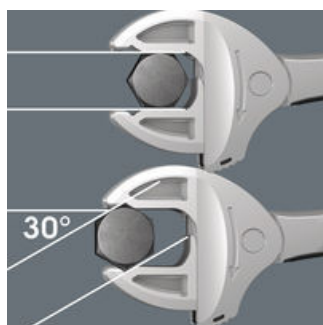

За счёт автоматического и плавного зажима параллельно перемещающихся губок рожковый ключ Joker 6004 подходит для всех размеров в соответствующем диапазоне. Ключ сам и без регулировки выбирает нужный размер при накидывании на гайку или винт.

Joker 6004: для бережного завинчивания

Параллельные гладкие губки ключа Joker 6004 обеспечивают нажим на грани крепежа, за счёт чего исключается скругление гайки или головки винта, которое может происходить при передаче усилий.

Joker 6004: Трещоточный механизм для высокой скорости работы

Трещотка в рожковой части служит для быстрого и непрерывного завинчивания без перекидывания.

Joker 6004: малый угол возврата

За счёт наличия в губках расширительной призмы удалось получить угол возврата всего 30°.