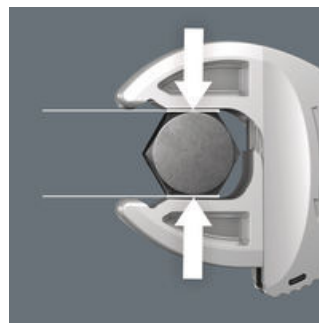

Joker 6004: автоматическая и плавная регулировка

Компактная складная сумка и 4 ключа Joker 6004, которые соответствуют всем метрическим и дюймовым размерам в диапазоне применения от 7 до 19 мм или от ¼" до ¾"

За счёт автоматического и плавного зажима параллельно перемещающихся губок рожковый ключ Joker 6004 подходит для всех размеров в соответствующем диапазоне. Ключ сам и без регулировки выбирает нужный размер при накидывании на гайку или винт.

Joker 6004: для бережного завинчивания

Параллельные гладкие губки ключа Joker 6004 обеспечивают нажим на грани крепежа, за счёт чего исключается скругление гайки или головки винта, которое может происходить при передаче усилий.

Joker 6004: Трещоточный механизм для высокой скорости работы

Трещотка в рожковой части служит для быстрого и непрерывного завинчивания без перекидывания.

Joker 6004: малый угол возврата

За счёт наличия в губках расширительной призмы удалось получить угол возврата всего 30°.