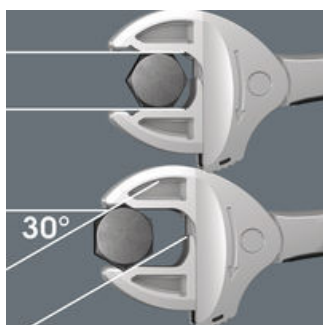

Joker 6004: автоматическая и плавная регулировка

За счёт автоматического и плавного зажима параллельно перемещающихся губок рожковый ключ Joker 6004 подходит для всех размеров в соответствующем диапазоне. Ключ сам и без регулировки выбирает нужный размер при накидывании на гайку или винт.

Joker 6004: для бережного завинчивания

Параллельные гладкие губки ключа Joker 6004 обеспечивают нажим на грани крепежа, за счёт чего исключается скругление гайки или головки винта, которое может происходить при передаче усилий.

Joker 6004: Трещоточный механизм для высокой скорости работы

Трещотка в рожковой части служит для быстрого и непрерывного завинчивания без перекидывания.

Joker 6004: малый угол возврата

За счёт наличия в губках расширительной призмы удалось получить угол возврата всего 30°.