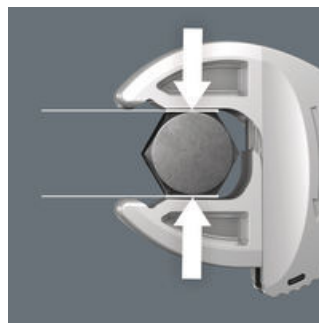

Многие мастера хотели бы работать универсальным инструментом с максимально широким спектром применения. Чтобы это был один инструмент на целый ряд метрических и дюймовых размеров. Чтобы он автоматически настраивался на винты самых разных размеров. Надёжно фиксировался, ничего не портил и завинчивал быстро. Благодаря плавному и параллельному разведению губок ключ заменяет несколько рожковых ключей разных размеров. Нужный размер плавно устанавливается в автоматическом режиме при накидывании ключа на шестигранную гайку или головку винта. Встроенный рычажный механизм надёжно зажимает винт или гайку между губок, что значительно снижает риск соскальзывания или повреждения. Для быстрого и непрерывного завинчивания без перекидывания служит трещотка. За счёт наличия в губках расширительной призмы удалось получить угол возврата всего 30°. Конструкция, состоящая из одной рукояти, в сочетании с функцией трещотки и угловой призмой позволяет работать даже в ограниченном пространстве. Joker 6004 с самонастройкой стал универсальным инструментом для завинчивания. С самонастройкой. С фиксацией. С трещоткой.

Joker 6004: автоматическая и плавная регулировка

За счёт автоматического и плавного зажима параллельно перемещающихся губок рожковый ключ Joker 6004 подходит для всех размеров в соответствующем диапазоне. Ключ сам и без регулировки выбирает нужный размер при накидывании на гайку или винт.

Joker 6004: для бережного завинчивания

Параллельные гладкие губки ключа Joker 6004 обеспечивают нажим на грани крепежа, за счёт чего исключается скругление гайки или головки винта, которое может происходить при передаче усилий.