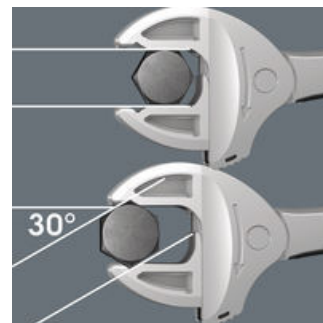

6004 Joker рожковый ключ с регулировкой и самонастройкой

Joker 6004: автоматическая и плавная регулировка

За счёт автоматического и плавного зажима параллельно перемещающихся губок рожковый ключ Joker 6004 подходит для всех размеров в соответствующем диапазоне. Ключ сам и без регулировки выбирает нужный размер при накидывании на гайку или винт.

Joker 6004: для бережного завинчивания

Параллельные гладкие губки ключа Joker 6004 обеспечивают нажим на грани крепежа, за счёт чего исключается скругление гайки или головки винта, которое может происходить при передаче усилий.

Joker 6004: Трещоточный механизм для высокой скорости работы

Трещотка в рожковой части служит для быстрого и непрерывного завинчивания без перекидывания.

Joker 6004: малый угол возврата

За счёт наличия в губках расширительной призмы удалось получить угол возврата всего 30°.