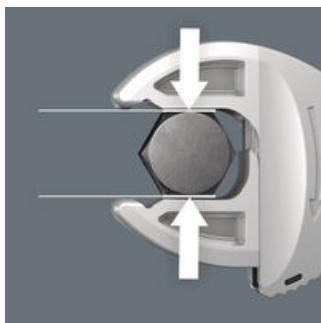

Многие мастера хотели бы работать универсальным инструментом с максимально широким спектром применения. Чтобы это был один инструмент на целый ряд метрических и дюймовых размеров. Чтобы он автоматически настраивался на винты самых разных размеров. Надёжно фиксировался, ничего не портил и завинчивал быстро. Благодаря плавному и параллельному разведению губок ключ заменяет несколько рожковых ключей разных размеров. Нужный размер плавно устанавливается в автоматическом режиме при накидывании ключа на шестигранную гайку или головку винта. Встроенный рычажный механизм надёжно зажимает винт или гайку между губок, что значительно снижает риск соскальзывания или повреждения. Для быстрого и непрерывного завинчивания без перекидывания служит трещотка. За счёт наличия в губках расширительной призмы удалось получить угол возврата всего 30°. Конструкция, состоящая из одной рукоятки, в сочетании с функцией трещотки и угловой призмой позволяет работать даже в ограниченном пространстве. Joker 6004 с самонастройкой стал универсальным инструментом для завинчивания. С самонастройкой. С фиксацией. С трещоткой.

6004 Joker рожковый ключ с регулировкой и самонастройкой

Joker 6004: автоматическая и плавная регулировка

За счёт автоматического и плавного зажима параллельно перемещающихся губок рожковый ключ Joker 6004 подходит для всех размеров в соответствующем диапазоне. Ключ сам и без регулировки выбирает нужный размер при накидывании на гайку или винт.

Joker 6004: для бережного завинчивания

Параллельные гладкие губки ключа Joker 6004 обеспечивают нажим на грани крепежа, за счёт чего исключается скругление гайки или головки винта, которое может происходить при передаче усилий.