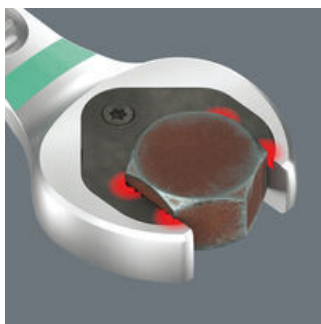

Геометрия двойного шестигранника

Умная геометрия двойного шестигранника Joker обеспечивает геометрическое замыкание с болтом или гайкой. А сменная, закаленная металлическая пластина в зеве Joker сцепляется очень прочными зубцами в болт. Все это предупреждает неприятное соскальзывание даже при больших моментах затяжки.