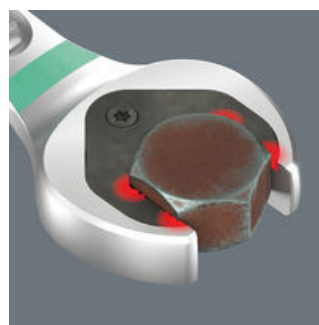

Геометрия двойного шестигранника

Умная геометрия двойного шестигранника Joker обеспечивает геометрическое замыкание с болтом или гайкой. А сменная, закаленная металлическая пластина в зеве Joker вцепляется очень прочными зубцами в болт. Все это предупреждает неприятное соскальзывание даже при больших моментах затяжки.