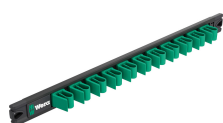

9610 Магнитный держатель для размещения до 11 рожковых ключей Joker, некомплектованный, 30 мм x 370 мм

05136413001	1x	30 мм x 370 мм

Ссылка

<https://products.wera.de/ru/joker_6000_joker_ratcheting_combination_wrenches_9630.html>

Wera - 9630
05020014001 - 4013288228949

Wera Werkzeuge GmbH
Korzter Straße 21-25
D-42349 Wuppertal
Tel: +49 (0)2 02 / 40 45-0
E-Mail: info@wera.de