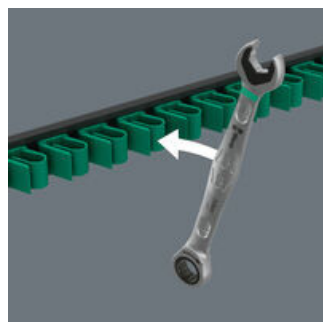

Комбинированный гаечный ключ с трещоткой Joker 6000 с фиксирующей функцией для крепежа с шестигранной головкой. Заменяемая пластина в рожке своими сверхтвёрдыми зубчиками фиксирует винты и гайки. Вмонтированный в рожок упор помогает удерживать ключ на головке винта и приложить большие моменты силы. Профиль в виде двойного шестигранника служит для плотного обхвата винта или гайки, снижая таким образом вероятность проворачивания. Угол возврата всего 30° исключает потерю времени на перекидывание ключа при завинчивании. Конструкция трещотки в накидной части ключа с необычайно тонким механизмом зацепления на 80 зубцов для свободы действий даже в ограниченном пространстве. Специальная ковчаная форма обеспечивает передачу больших моментов силы и отличается высокой прочностью на изгиб. Изготовлен из высокопрочной хромомолибденовой стали с никельхромовым покрытием для отличной защиты от коррозии. С идентификатором инструментов Take it easy: цветовая кодировка размера. Зажимы держателя обеспечивают отличную фиксацию инструментов. Благодаря наличию сильного магнита основание хорошо держится на металлической поверхности. В качестве варианта держатель можно привинтить к стене.

Ссылка
https://products.wera.de/ru/joker_6000_joker_ratcheting_combination_wrenches_9630.html

Wera - 9630
05020014001 - 4013288228949

Надёжная фиксация инструментов

Благодаря наличию сильного магнита держатель с зажимами может надёжно крепиться на металлической поверхности.

Держатель с зажимами, из высококачественного алюминиевого профиля, служит для размещения до 11 рожковых ключей. Инструменты надёжно удерживаются в пружинистых зажимах.

Удерживается магнитом

Благодаря наличию сильного магнита держатель с зажимами может надёжно крепиться на металлической поверхности.