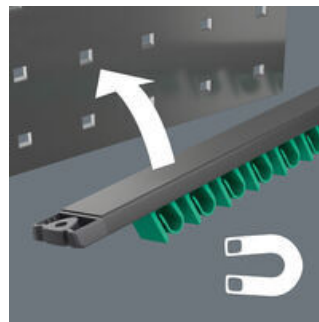

Комбинированный гаечный ключ с трещоткой Joker 6000 с фиксирующей функцией для крепежа с шестигранной головкой. Заменяемая пластина в рожке своими сверхтвёрдыми зубчиками фиксирует винты и гайки. Вмонтированный в рожок упор помогает удерживать ключ на головке винта и приложить большие моменты силы. Профиль в виде двойного шестигранника служит для плотного обхвата винта или гайки, снижая таким образом вероятность проворачивания. Угол возврата всего 30° исключает потерю времени на перекидывание ключа при завинчивании. Конструкция трещотки в накидной части ключа с необычайно тонким механизмом зацепления на 80 зубцов для свободы действий даже в ограниченном пространстве. Специальная ковчаная форма обеспечивает передачу больших моментов силы и отличается высокой прочностью на изгиб. Изготовлен из высокопрочной хромомолибденовой стали с никельхромовым покрытием для отличной защиты от коррозии. С идентификатором инструментов Take it easy: цветовая кодировка размера. Зажимы держателя обеспечивают отличную фиксацию инструментов. Благодаря наличию сильного магнита основание хорошо держится на металлической поверхности. В качестве варианта держатель можно привинтить к стене.

Держатель с зажимами, из высококачественного алюминиевого профиля, служит для размещения до 11 рожковых ключей. Инструменты надёжно удерживаются в пружинистых зажимах.

Удерживается магнитом

Благодаря наличию сильного магнита держатель с зажимами может надёжно крепиться на металлической поверхности.

Крепление на шурупах

Планку можно также привинтить к стене.

Комбинированный гаечный ключ с трещоткой Joker 6000

С помощью фиксирующей функции Joker можно прямо и надёжно подводить болты и гайки к месту установки. Затем быстро и надёжно "наживлять" их на резьбу. В результате эффективно предотвращается падение болтов или гаек. Теперь не нужно тратить время на их поиск.