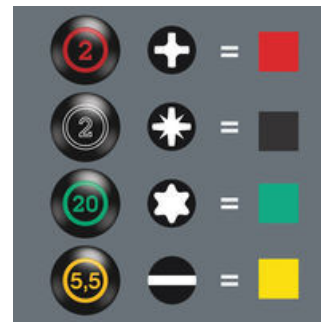

Особо короткие отвёртки для труднодоступных мест. Двухкомпонентная ручка Kraftform с практичным сочетанием мягких и твёрдых зон обеспечивает уверенный хват рукой и точные манипуляции. Рабочие концы изготовлены по той же технологии, что и биты Wera. Специальная обработка поверхности для особой защиты от коррозии и оптимальной посадки в головке винта. Шестигранный край ручки предотвращает надоедливое перекатывание отвёртки на рабочем месте.

Компактная форма

Благодаря компактной форме ручки и короткому рабочему концу инструменты Kraftform Stubby особенно подходят для работы в ограниченном пространстве.

Ощущаемая эргономика

Двухкомпонентная ручка Kraftform обеспечивает передачу больших усилий благодаря более мягким, нескользящим зонам и высокую скорость работы, т.е. быстрое вращение благодаря твёрдым зонам ручки.

Долгий срок службы

Специальная обработка поверхности инструментов обеспечивает высокую защиту от коррозии и оптимальную точность при завинчивании.

Идентификаторы инструментов Take it easy

Отвёртки, снабжены индикатором Take it easy: цветовая кодировка профиля наконечника и маркировка размера на ручке отвёртки.

Шестигранный край ручки

Шестигранный наплыв ручки защищает от перекатывания инструмента на рабочем месте. Искать упавший инструмент больше не потребуется.

Ссылка

<https://www.wera.de/ru/05008870001>

Wera - Stubby Set 1
05008870001 - 4013288212337