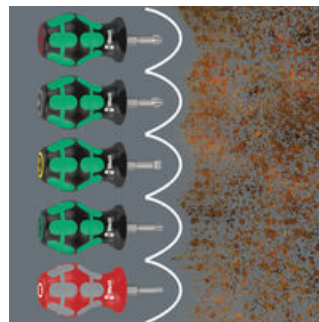

Долгий срок службы

Специальная обработка поверхности инструментов обеспечивает высокую защиту от коррозии и оптимальную точность при завинчивании.