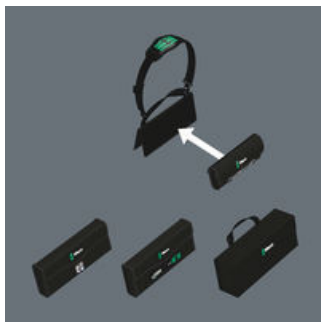

EAN:	4013288187383	Размеры:	310x150x55 mm
№ детали:	05004354001	Вес:	446 g
№ артикула:	Wera 2go 5	Страна происхождения:	PL
		№ таможенного тарифа:	42029298

- Базовый модуль Wera 2go с зоной на липучках
- Служит для крепления мягких футляров и сумок Wera, снабжённых липучками
- Возможна индивидуальная конфигурация для высокой мобильности
- Во время передвижений руки не заняты

Wera 2go 5 - это сверхлёгкий мобильный базовый модуль, который подходит для всех мягких футляров и сумок Wera с липучками на задней стенке. С помощью липучек сумки и футляры просто и надёжно прикрепляются к компоненту Wera 2go 5, как это требуется по работе.

Wera 2go

Wera 2go 5 – Крепление для переноски

Wera 2go 1 - Крепление для переноски

Благодаря наличию зоны на липучках можно прикреплять компоненты системы Wera 2go и все инструменты Wera в футлярах и сумках, снабжённых липучками. Это обеспечивает комплектование инструментов с учётом конкретных задач работы.