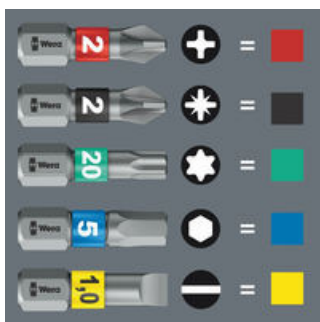

Ручку можно открыть и получить доступ к шести битам в магазине.

**Выдвижной магазин для битов**

Выдвижной магазин служит для простого извлечения битов практически в любой ситуации и никогда не потеряется. Биты размещаются очень надёжно.

**Биты из нержавеющей стали**

Чтобы инструменты из нержавеющей стали обладали той же прочностью, что и обычные инструменты, фирма Wera разработала новый метод вакуумной закалки. Вакуумная закалка во льду придает инструменту прочность, необходимую для промышленного применения. Результат: лучший инструмент из нержавеющей стали для деталей из нержавеющей стали.

**Насадки Torsion**

Насадки Torsion (T) обеспечивают амортизацию пиков крутящего момента в зоне кручения. Это позволяет избежать преждевременного износа и продлить срок службы насадки.

**Биты с идентификатором инструмента Take it easy**

Идентификаторы инструментов Take it easy с цветовой кодировкой профиля и гравировкой размера - для простого и быстрого отбора требуемого инструмента.

**Битодержатель с магнитом**

Магнит служит для надёжной фиксации бита в держателе