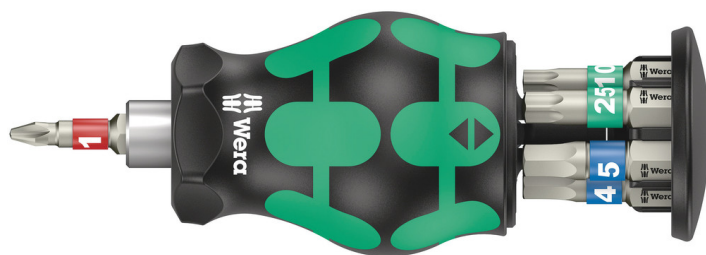

## Набор для велосипедиста 11, 7 предметов

Kraftform Kompakt Stubby - Короткая ручка Kraftform Stubby с битодержателем.

<b>EAN:</b>	4013288220714	<b>Размеры:</b>	115x60x40 mm
<b>№ детали:</b>	05004179001	<b>Вес:</b>	115 g
<b>№ артикула:</b>	Bicycle Set 11	<b>Страна происхождения:</b>	CZ
		<b>№ таможенного тарифа:</b>	82079030

- Особо короткая и компактная форма Stubby для работы в ограниченном пространстве, включая 7 битов
- Эргономичная двухкомпонентная ручка Kraftform для точной работы
- Биты из нержавеющей стали
- Несъёмный выдвижной магазин для простого извлечения и надёжного хранения битов
- С индикатором Take it easy: Цветовая маркировка профиля и гравировка размера

Магазин Stubby для быстрого применения на велосипеде. Особо малых размеров ручка с коротким битодержателем для работы в труднодоступных местах. В набор включены 7 битов из нержавеющей стали, в т.ч. 6 в магазине в ручке и 1 в битодержателе. Двухкомпонентная ручка Kraftform с практичным сочетанием мягких и твёрдых зон обеспечивает уверенный хват рукой и точные манипуляции. Идентификатор инструментов Take it easy: с цветовой кодировкой профиля и маркировкой размера для быстрого отбора нужного бита.