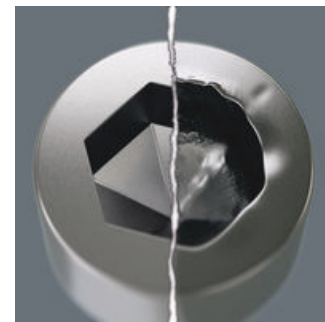

Набор инструментов для велосипедиста

Для мастерских и в дорогу

Компактный набор инструментов для велосипедиста, также подходит для использования в дороге.

Г-образный ключ SPKL

Г-образный ключ с круглым сечением и в пластиковой оболочке удобно держать в руке, для работ на велосипеде. Наличие оболочки делает использование ключа приятным даже при низких температурах и бережет пальцы. Все Г-образные ключи легко отыскать благодаря цветовой кодировке и маркировке размера. Для винтов с внутренним шестигранником и TORX®. В добротной и лёгкой складной сумке.

Hex-Plus

Проблема винтов с внутренним шестигранником Hex-Plus заключается в том, что этот профиль быстро скругляется. Причина этого связана с воздействием острых граней инструмента на внутреннюю поверхность головки винта. Процесс постепенного износа в итоге приводит к скруглению профиля. Инструменты Wera Hex-Plus обладают увеличенной поверхностью контакта с головкой винта. Тем самым уменьшается концентрация напряжения и следовательно деформация винта. Одновременно можно повысить передачу момента силы до 20 %.