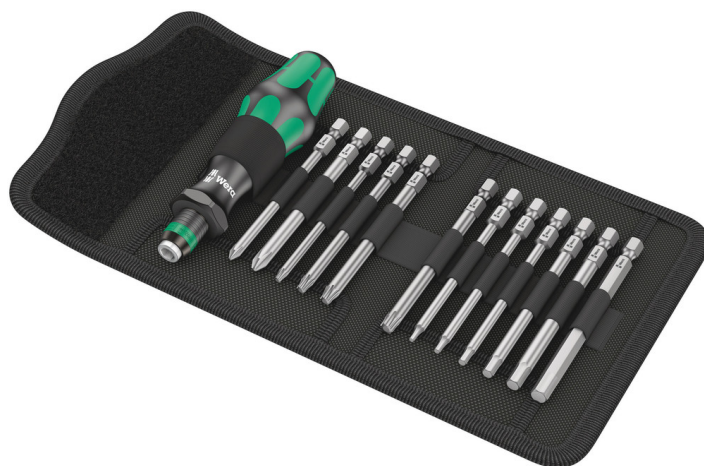

## Набор для велосипедиста 2, 13 предметов

Kraftform Kompakt 60, 62

**EAN:** 4013288211439  
**№ детали:** 05004171001  
**№ артикула:** Bicycle Set 2

**Размеры:** 150x110x65 mm  
**Вес:** 406 g  
**Страна происхождения:** CZ  
**№ таможенного тарифа:** 82079030

- Компактный набор инструментов для велосипедиста, включающий 13 предметов, также подходит для использования в дороге
- Продуманная комплектация для самостоятельного ремонта и обслуживания
- Лёгкая, прочная складная сумка для хранения 12 битов длиной 89 мм
- Эргономичная Kraftform ручка с быстрозажимным патроном Rapidaptor
- Быстрозажимной патрон Rapidaptor для моментальной смены битов

Набор инструментов для велосипедиста в практичной сумке с битами длиной 89 мм. Включая ручку-держатель 816 R Kraftform с быстрозажимным патроном Rapidaptor и многокомпонентной ручкой Kraftform для малоутомительной работы.

### Держатель Rapidaptor

Моментальная смена битов без каких-либо дополнительных инструментов. Управление одной рукой. С муфтой свободного хода для удобства использования отвертки.