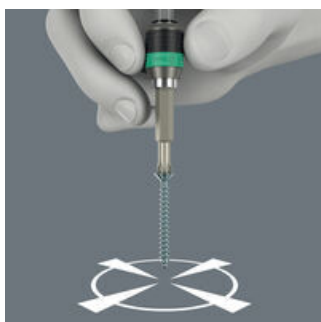

### Быстрая установка и самоблокировка

Насадку можно установить в зажим, не прибегая к помощи втулки. Как только насадка оказывается в винте, она самостоятельно блокируется.

### Быстрое извлечение

Для смены насадки необходимо просто сдвинуть втулку вперед: при этом пружинный механизм приподнимет насадку с магнита и разблокирует инструмент. Насадка легко извлекается. Отличная помощь: насадки даже минимальных размеров легко извлекаются без вспомогательного инструмента.

### Универсальный зажим

Быстрозажимной держатель Rapidaptor подходит для насадок 1/4" по стандарту DIN ISO 1173-C 6,3 (тип хвостовика Wera 1), и E 6,3 (тип хвостовика Wera 4).

### Быстрое вращение

Удерживая муфту свободного хода, можно направлять аккумуляторный или электрический винтовёрт в процессе завинчивания. Это облегчает контакт инструмента с винтом и предотвращает соскальзывание бита. Держатель может служить в качестве короткого удлинителя с приводом 1/4", например, для трещотки Zyklor.