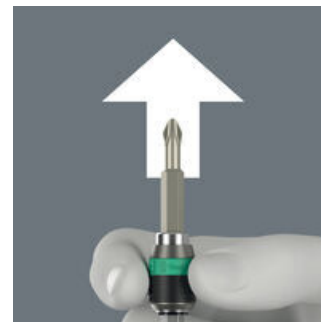

### Держатель Rapidaptor

Моментальная смена битов без каких-либо дополнительных инструментов. Управление одной рукой. С муфтой свободного хода для удобства использования отвертки.

### Быстрая установка и самоблокировка

Насадку можно установить в зажим, не прибегая к помощи втулки. Как только насадка оказывается в винте, она самостоятельно блокируется.

### Быстрое извлечение

Для смены насадки необходимо просто сдвинуть втулку вперед: при этом пружинный механизм приподнимет насадку с магнита и разблокирует инструмент. Насадка легко извлекается. Отличная помощь: насадки даже минимальных размеров легко извлекаются без вспомогательного инструмента.