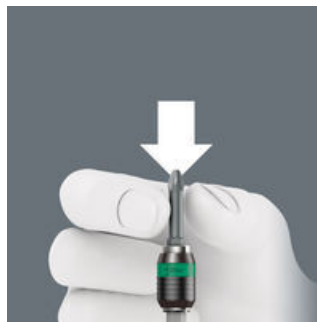

### Держатель Rapidaptor

Моментальная смена битов без каких-либо дополнительных инструментов. Управление одной рукой. С муфтой свободного хода для удобства использования отвертки.

### Быстрая установка и самоблокировка

Насадку можно установить в зажим, не прибегая к помощи втулки. Как только насадка оказывается в винте, она самостоятельно блокируется.