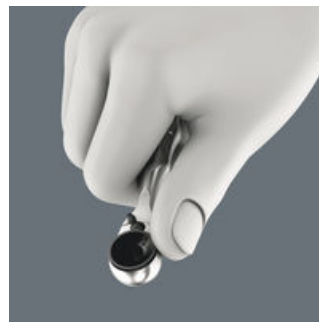

Ремонтные мастерские и особенно велосипедисты любят возиться с велотехникой. Компания Wera, специалист по отвёрточным инструментам, выпустив набор для велосипедиста №1, предлагает инструменты, которые благодаря наличию компактной и дизайнерской сумки-скрутки очень удобны для перевозки и помогут в типичных ситуациях, связанных с велосипедом. В прочной сумке находятся трещотка Zyklop Mini 1 и 10 битов, воплощающих все преимущества технологий Wera и специально подобранных для работы с самыми типичными видами крепежа, используемого в велосипедах. С помощью пластиковой лопатки-монтажки, армированной стекловолокном, можно легко снять покрышку с обода, ничего не повредив.

**Для быстрого вращения**

Zyklop Mini 1 может достичь высокой скорости работы. Для этого имеется ребристый диск, с помощью которого можно значительно ускорить завинчивание, поскольку сама ручка-трещотка для битов вступает в работу только при завершающей затяжке винта трещоткой.

**Zyklop Mini**

Тонкий механизм зацепления из 60 зубцов обеспечивает малый угол возврата 6° для точных работ.

**Легкое переключение**

Простое переключение реверса.

**Для работы в ограниченном пространстве**