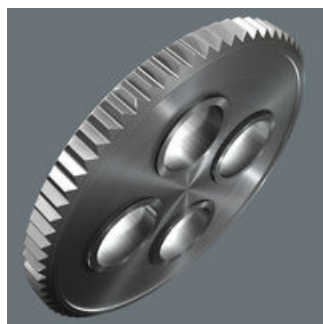

Zyklop Metal Switch

Из-за того, что рабочие пространства становятся все компактнее, меньше места в них остаётся и для работы трещоткой. Wera решила эту проблему. Для этого наши разработчики тщательно изучили варианты работы в стесненных условиях. Получилась чрезвычайно тонкая и прочная трещотка Zyklop Metal с длинным рычагом. Если требуется быстро изменить направление вращения, то лучше всего подходит трещотка Zyklop Metal Switch.

Zyklop Metal Switch

Чрезвычайно удобный трещоточный ключ. С длинным рычагом. Высокая прочность. Кованый цельнометаллический (хромомолибденовый) трещоточный ключ.

С реверсом

Удобная смена направления вращения благодаря переключателю реверса.

Малый угол возврата

Тонкий механизм зацепления на 72 зубца для угла возврата всего 5°

Индикатор Take it easy

Индикатор Take it easy с цветовой кодировкой размера - для простого и легкого выбора нужного инструмента. Система определения размера инструментов для винтов с внутренним шестигранником (Г-образные ключи, торцевые головки Zyklop), винтов с шестигранной головкой и гаек (гаечные ключи Joker, головки Zyklop и головки Zyklop с фиксирующей функцией) и винтов TORX® (Г-образные ключи, торцевые головки Zyklop).

Надежная посадка и легкое извлечение

Новый зажим с легкоповорачиваемым механизмом позволяет как надежно закрепить инструмент без защелкивания, так и просто извлечь его.

Ссылка

https://products.wera.de/ru/ratchets_and_accessories_the_zyklop_ratchets_the_zyklop_ratchets_3_8_the_zyklop_metal_ratchet_switch_3_8_8100_sb_11.html