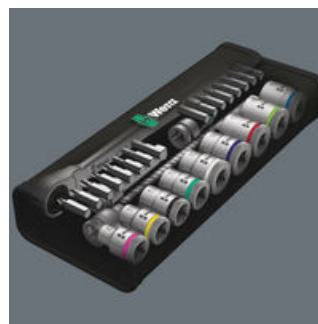

Мягкие футляры

Новые футляры из износостойчивого материала на текстильной основе обеспечивают небывалые прежде преимущества с точки зрения мобильности и экономии места. То же количество инструментов, которые раньше нужно было держать по крайней мере в одной руке, размещается теперь в компактном футляре, который в свою очередь может стать частью инструментального чемодана, в котором можно переносить большое количество различных инструментов. Так что сразу отпадает необходимость в постоянном перемещении из точки А в точку Б для смены инструментов. А значительное уменьшение веса всего комплекта инструментов делает их переноску гораздо приятнее, чем прежде. Футляр с трещоткой не повредится даже при падении с высоты.