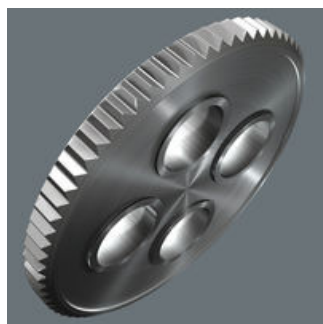

Zyklop Metal Switch

Из-за того, что рабочие пространства становятся все компактнее, меньше места в них остаётся и для работы трещоткой. Wera решила эту проблему. Для этого наши разработчики тщательно изучили варианты работы в стесненных условиях. Получилась чрезвычайно тонкая и прочная трещотка Zyklop Metal с длинным рычагом. Если требуется быстро изменить направление вращения, то лучше всего подходит трещотка Zyklop Metal Switch.

Zyklop Metal Switch

Чрезвычайно удобный трещоточный ключ. С длинным рычагом. Высокая прочность. Кованый цельнометаллический (хромомолибденовый) трещоточный ключ.

С реверсом

Удобная смена направления вращения благодаря переключателю реверса.

Малый угол возврата

Тонкий механизм зацепления на 72 зубца для угла возврата всего 5°

Индикатор Take it easy

Индикатор Take it easy с цветовой кодировкой размера - для простого и легкого выбора нужного инструмента. Система определения размера инструментов для винтов с внутренним шестигранником (Г-образные ключи, торцевые головки Zyklop), винтов с шестигранной головкой и гаек (гаечные ключи Joker, головки Zyklop и головки Zyklop с фиксирующей функцией) и винтов TORX® (Г-образные ключи, торцевые головки Zyklop).

Надежная посадка и легкое извлечение

Новый зажим с легкопроворачиваемым механизмом позволяет как надежно закрепить инструмент без защелкивания, так и просто извлечь его.

Ссылка

https://products.wera.de/ru/ratchets_and_accessories_the_zyklop_ratchets_the_zyklop_ratchets_3_8_the_zyklop_metal_ratchet_switch_3_8_8100_sb_8.html