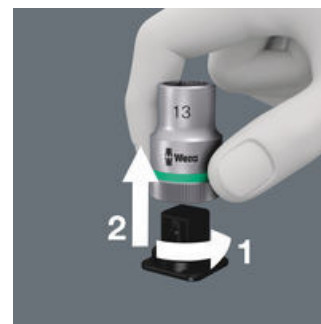

Надежная посадка и легкое извлечение

Новый зажим с легкопроворачиваемым механизмом позволяет как надежно закрепить инструмент без защелкивания, так и просто извлечь его.

Ссылка

<https://products.wera.de/ru/ratchets_and_accessories_the_zyklop_ratchets_the_zyklop_ratchets_3_8_the_zyklop_metal_ratchet_switch_3_8_8100_sb_8.html>

Wera - 8100 SB 8
05004048001 - 4013288173928

Wera Werkzeuge GmbH
Korzter Straße 21-25
D-42349 Wuppertal
Tel: +49 (0)2 02 / 40 45-0
E-Mail: info@wera.de