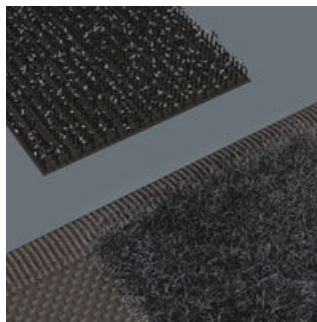

Akcesoria Joker

Wytrzymały materiał

Zastosowany materiał charakteryzuje się wysoką wytrzymałością.

Kieszenie z siatki

Bezpieczne przechowywanie narzędzi w kieszeniach z siatki. Oznaczenie rozmiaru widoczne przez oczka siatki.

Elastyczność dzięki paskom z rzepem

Etui tekstylne ze strefą z miękkiej tkaniny na odwrocie. Za pomocą dołączonego samoprzylepnego paska z rzepem etui można przymocować do elementów systemu do transportu narzędzi Wera 2go, lub ścianki, półki czy wózka warsztatowego.