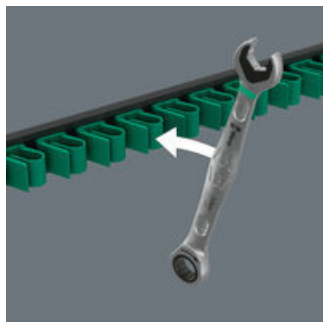

# Listwa magnetyczna Joker 9610, na 11 kluczy płaskich, bez kluczy, 30 x 370 mm

Akcesoria Joker

<b>EAN:</b>	4013288228956	<b>Wymiar:</b>	380x75x40 mm
<b>Numer części:</b>	05136413001	<b>Waga:</b>	308 g
<b>Numer artykułu:</b>	9610	<b>Kraj pochodzenia:</b>	TW
		<b>Numer taryfy celnej:</b>	82041100

- Listwa mocno przylega do metalowych powierzchni dzięki silnemu magnesowi. Listwę można również przymocować do ściany.
- Zaciski na listwie zapewniają idealne mocowanie narzędzi

Listwa magnetyczna, bez wyposażenia. Przeznaczona na maksymalnie 11 kluczy płaskich Joker, zaciski na listwie zapewniają doskonałe mocowanie i łatwe wyjmowanie narzędzi. Listwa mocno przylega do metalowych powierzchni dzięki silnemu magnesowi. Listwę można również przymocować do ściany.

Akcesoria Joker

Bezpieczne mocowanie narzędzi

Listwa magnetyczna wykonana z wysokiej jakości profilu aluminiowego przeznaczona jest na 11 kluczy płaskich. Narzędzia są bezpiecznie mocowane dzięki mocnym sprężynom zaciskowym.

Silny magnes zapewnia niezawodne przytrzymanie

Listwa magnetyczna przylega do metalowych powierzchni dzięki silnemu magnesowi.

Mocowanie za pomocą śrub

Listwę można również przymocować do ściany.

Kolejne warianty wybranej rodziny produktów: