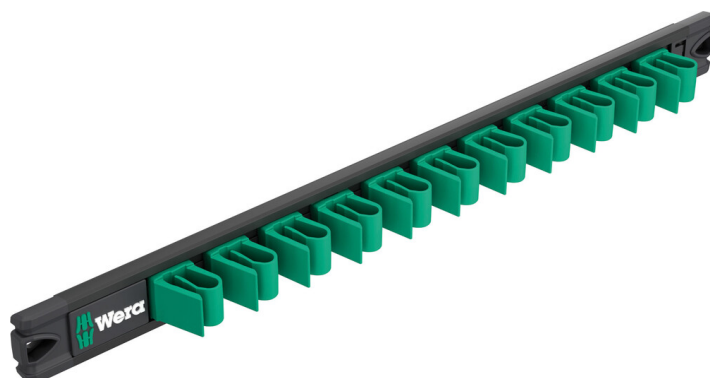

# Listwa magnetyczna Joker 9610, na 11 kluczy płaskich, bez kluczy, 30 x 370 mm

Akcesoria Joker

<b>EAN:</b>	4013288228956	<b>Wymiar:</b>	380x75x40 mm
<b>Numer części:</b>	05136413001	<b>Waga:</b>	308 g
<b>Numer artykułu:</b>	9610	<b>Kraj pochodzenia:</b>	TW
		<b>Numer taryfy celnej:</b>	82041100

- Listwa mocno przylega do metalowych powierzchni dzięki silnemu magnesowi. Listwę można również przymocować do ściany.
- Zaciski na listwie zapewniają idealne mocowanie narzędzi

Listwa magnetyczna, bez wyposażenia. Przeznaczona na maksymalnie 11 kluczy płaskich Joker, zaciski na listwie zapewniają doskonałe mocowanie i łatwe wyjmowanie narzędzi. Listwa mocno przylega do metalowych powierzchni dzięki silnemu magnesowi. Listwę można również przymocować do ściany.

Akcesoria Joker

Bezpieczne mocowanie narzędzi

Listwa magnetyczna wykonana z wysokiej jakości profilu aluminiowego przeznaczona jest na 11 kluczy płaskich. Narzędzia są bezpiecznie mocowane dzięki mocnym sprężynom zaciskowym.

Silny magnes zapewnia niezawodne przytrzymanie

Listwa magnetyczna przylega do metalowych powierzchni dzięki silnemu magnesowi.

Mocowanie za pomocą śrub

Listwę można również przymocować do ściany.

Kolejne warianty wybranej rodziny produktów: