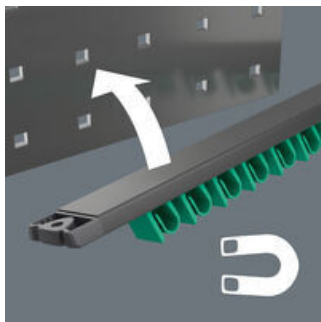

# Listwa magnetyczna Joker 9610, na 11 kluczy płaskich, bez kluczy, 30 x 370 mm

Akcesoria Joker

<b>EAN:</b>	4013288228956	<b>Wymiar:</b>	380x75x40 mm
<b>Numer części:</b>	05136413001	<b>Waga:</b>	308 g
<b>Numer artykułu:</b>	9610	<b>Kraj pochodzenia:</b>	TW
		<b>Numer taryfy celnej:</b>	82041100

- Listwa mocno przylega do metalowych powierzchni dzięki silnemu magnesowi. Listwę można również przymocować do ściany.
- Zaciski na listwie zapewniają idealne mocowanie narzędzi

Listwa magnetyczna, bez wyposażenia. Przeznaczona na maksymalnie 11 kluczy płaskich Joker, zaciski na listwie zapewniają doskonałe mocowanie i łatwe wyjmowanie narzędzi. Listwa mocno przylega do metalowych powierzchni dzięki silnemu magnesowi. Listwę można również przymocować do ściany.

Akcesoria Joker

Bezpieczne mocowanie narzędzi

Listwa magnetyczna wykonana z wysokiej jakości profilu aluminiowego przeznaczona jest na 11 kluczy płaskich. Narzędzia są bezpiecznie mocowane dzięki mocnym sprężynom zaciskowym.

Silny magnes zapewnia niezawodne przytrzymanie

Listwa magnetyczna przylega do metalowych powierzchni dzięki silnemu magnesowi.

Mocowanie za pomocą śrub

Listwę można również przymocować do ściany.

Kolejne warianty wybranej rodziny produktów: