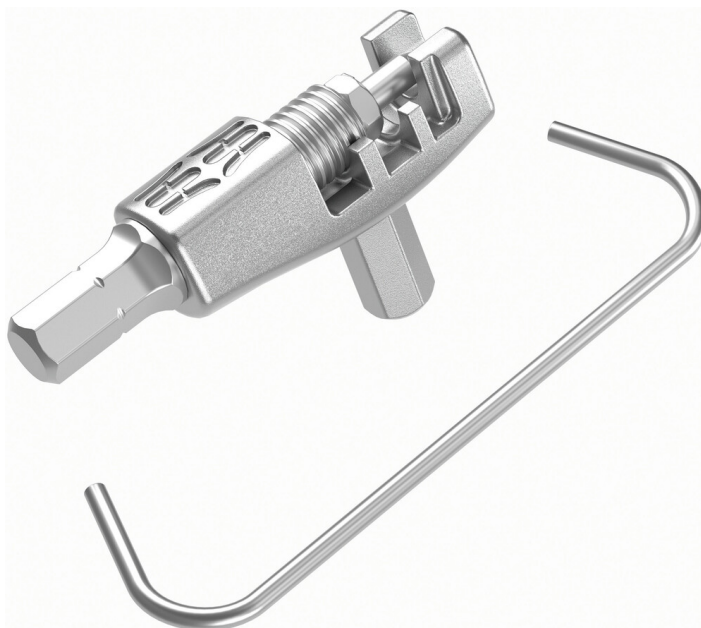

Zestaw części z nitownicą do łańcucha 9523, 2 części

Aksesoria wkrętakowe

EAN:	4013288227867	Wymiar:	15x70x12 mm
Numer części:	05136039001	Waga:	40 g
Numer artykułu:	9523	Kraj pochodzenia:	CZ
		Numer taryfy celnej:	82079030

- Z nitownicą i hakiem do łańcucha z wymiennym sworzniem nitu do otwierania i zamykania ogniów łańcuchów rowerowych. Nadaje się do łańcuchów od 1- do 12-biegowych

Link
https://products.wera.de/pl/screwdrivers_accessories_9523.html

Wera - 9523
05136039001 - 4013288227867

Wera Werkzeuge GmbH
Korzter Straße 21-25
D-42349 Wuppertal
Tel: +49 (0)2 02 / 40 45-0
E-Mail: info@wera.de

Zestaw części z nitownicą do łańcucha 9523, 2 części

Akcesoria wkrętakowe

Zawartość zestawu:

Nitownica do łańcucha 9513

1x Nitownica do łańcucha 9513

Hak do łańcucha 9512

1x Hak do łańcucha 9512

Link

https://products.wera.de/pl/screwdrivers_accessories_9523.html

Wera - 9523