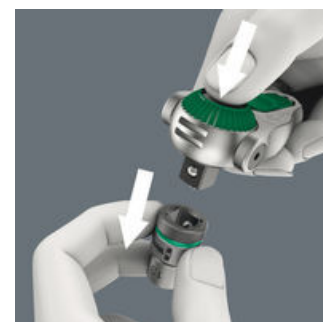

Ruchoma główka grzechotki

Główkę grzechotki można swobodnie obracać i blokować w dowolnej pozycji za pomocą przełącznika suwakowego umieszczonego po obu stronach. Bezproblemowa praca nawet w bardzo wąskich lub trudno dostępnych miejscach. Możliwość ustawienia w pozycjach 0°, 15° i 90° w lewo i w prawo gwarantuje bezpieczną pracę bez ryzyka ześlizgnięcia się główki grzechotki.

Możliwość zmiany kierunku pracy

Wszystkie grzechotki Zyklop Speed posiadają obrotowy pierścień służący do szybkiej i łatwej zmiany kierunku pracy "pravo-lewo" w każdym z możliwych ustawień główki. Wygoda i oszczędność czasu!

Niewielki kąt pracy

Dwukierunkowe grzechotki posiadają drobną podziałkę z 72 zębami zapewniającą niewielki kąt pracy wynoszący zaledwie 5°. Niewielki skok pozwala na szybką i dokładną pracę w różnych przestrzeniach montażowych.

Wkrętak

Przy ustawieniu w pozycji 0° i zastosowaniu adaptera i grotu grzechotka służyć może jako standardowy wkrętak.

Niezawodna blokada klucza nasadowego

Ustalacz kulkowy gwarantuje pewne osadzenie kluczy nasadowych oraz akcesoriów, a tym samym bezpieczeństwo podczas prac montażowych.