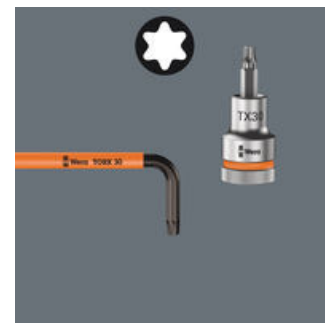

System wyszukiwania narzędzi Take it easy

System wyszukiwania narzędzi Take it easy z oznaczeniem kolorystycznym rozmiarów ułatwia i przyspiesza odnajdywanie właściwego narzędzia. System identyfikacji rozmiaru narzędzi do śrub z gniazdem sześciokątnym (klucze trzpieniowe kątowe, klucze trzpieniowe nasadowe Zyklop), śrub i nakrętek sześciokątnych (klucz płaski Joker, klucze nasadowe Zyklop z funkcją przytrzymywania) i śrub z profilem TORX® (klucze trzpieniowe kątowe, klucze trzpieniowe nasadowe Zyklop).