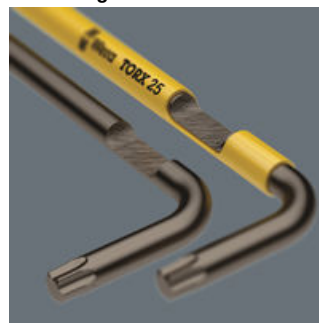

Zestaw wysokiej jakości kluczy trzpieniowych do śrub i wkrętów z gniazdem TORX®. Z funkcją przytrzymywania na długim ramieniu dla bezpiecznego przytrzymywania śruby na narzędziu. Klucz poddany procesowi obróbki powierzchni Black Laser wyróżnia się doskonałą odpornością na korozję oraz wysoką trwałością. System wyszukiwania narzędzi Take it easy z oznaczeniem kolorystycznym kluczy według rozmiaru. W praktycznym uchwycie z odpornego na zużycie materiału gwarantującym pewny chwyt kluczy i jednocześnie łatwe ich wyjmowanie.

Profil TORX® HF

Z funkcją przytrzymywania wkrętów z gniazdem TORX®

W przypadku montażu lub demontażu w wąskich przestrzeniach (np. w komorze silnika) nie ma możliwości przytrzymania śruby ręką na trzpieniu wkrętaka. Często zdarza się, że śruba spadnie. Wówczas musimy jej długo szukać, bądź też nie uda się jej odnaleźć w ogóle, co stwarza dodatkowe zagrożenia. Opracowane przez firmę Wera narzędzia TORX® HF z funkcją przytrzymywania posiadają udoskonalony geometrycznie profil TORX®. Siła przytrzymująca, która jest wynikiem docisku końcówki narzędzia do gniazda śruby, umożliwia pewne przytrzymanie śruby na narzędziu.

Klucze trzpieniowe z kolorową nakładką z tworzywa sztucznego

Klucze trzpieniowe z kolorową nakładką z tworzywa sztucznego wykonaną z okrągłych profili zapewniających wygodny uchwyt dla dłoni. Nakładka umożliwia wygodną i bezpieczną pracę także przy niskich temperaturach. Specjalny proces obróbki powierzchni BlackLaser zwiększa odporność na korozję. Zastosowanie kontrastowego oznaczenia na nakładce ułatwia określenie rozmiaru końcówki oraz odnalezienie narzędzia.