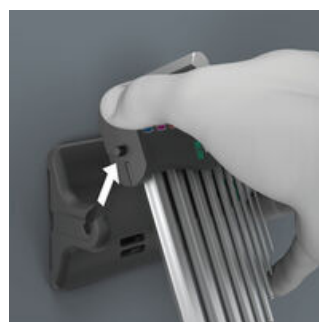

Końcówka kulista

Kulka umieszczona na końcówce wkrętaka pozwala na odchylenie osi narzędzia względem osi wkrętu, umożliwiając dokręcanie i odkręcanie pod kątem.

Oznaczenie wielkości

Wszystkie klucze trzpieniowe posiadają oznaczenie rozmiarów umożliwiające szybki dostęp do właściwego narzędzia; klucze trzpieniowe Take it easy posiadają dodatkowo oznaczenie kolorystyczne.

Doskonała ochrona powierzchni

Klucze trzpieniowe chromowane odznaczają się doskonałą ochroną powierzchni oraz wysoką trwałością.

Przemysłany sposób na przechowywanie kluczy trzpieniowych

Stojak na klucze trzpieniowe można postawić na stole lub przymocować do ściany.

Uchwyt do zastosowań w terenie

Uchwyt można wyjąć, dzięki temu klucze wszędzie zabierzesz ze sobą.

Wijmowany magnetyzer

Stojak zawiera wijmowany magnetyzer, który może być użyty do namagnesowania (i roznamagnesowania) śrub, a także końcówek narzędzi.