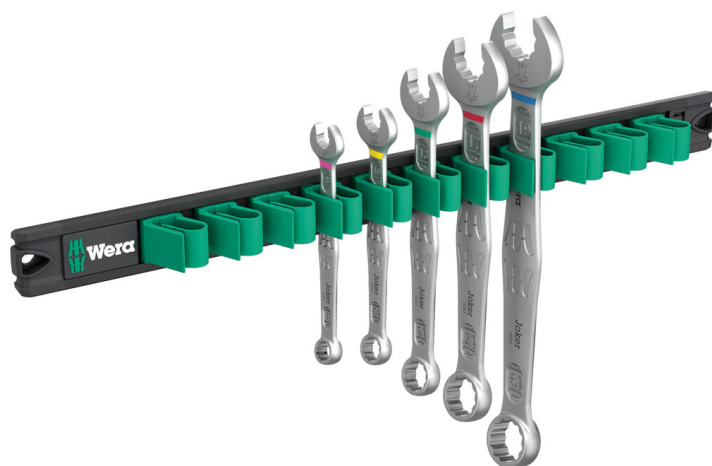

Listwa magnetyczna 9641 z zestawem kluczy płasko-oczkowych 6003 Joker 2, 5 części
6003 Joker Klucz płasko-oczkowy - Strona otwarta klucza z kątem 15°. Kiedy robi się ciasno.

EAN:	4013288229854	Wymiar:	380x160x45 mm
Numer części:	05020234001	Waga:	946 g
Numer artykułu:	9641	Kraj pochodzenia:	CZ
		Numer taryfy celnej:	82041100

- 5-częściowy
- Listwa mocno przylega do metalowych powierzchni dzięki silnemu magnesowi. Listwę można również przymocować do ściany.
- Zaciski na listwie zapewniają idealne mocowanie narzędzi
- Przeznaczony w szczególności do wąskich przestrzeni
- Specjalna geometria szczęk rozszerza możliwości zastosowania narzędzia
- Mały kąt pracy umożliwia osadzanie klucza na nakrętce lub łbie śruby co 15°
- Smukła, odchylona pod kątem 15° strona oczkowa klucza
- Z systemem wyszukiwania narzędzi Wera Take it easy: system oznaczenia kolorystycznego narzędzi według rozmiaru

5-częściowy zestaw kluczy płasko-oczkowych, metrycznych; na listwie magnetycznej. Połączenie szczęki odchylonej pod kątem 7,5° i geometrii podwójnego sześciokąta w kluczach Joker 6003 zwiększa dwukrotnie liczbę punktów przyłożenia. Przy powtarzającym się wykonywaniu obrotu klucza o 180° wokół osi wzdłużnej możliwe jest osadzenie klucza co 15° na nakrętce lub łbie śruby. Ułatwia to dokręcanie, zwłaszcza w wąskich przestrzeniach montażowych. Smukła, a jednocześnie wytrzymała strona oczkowa klucza jest odchylona pod kątem 15° w stosunku do osi narzędzia. Wysokiej jakości powierzchnia zapewnia bardzo dobrą i długotrwałą ochronę antykorozyjną. Z systemem wyszukiwania narzędzi Wera Take it easy: system oznaczenia kolorystycznego narzędzi według rozmiaru. Zaciski na listwie zapewniają idealne mocowanie narzędzi. Listwa mocno przylega do metalowych powierzchni dzięki silnemu magnesowi. Listwę można również przymocować do ściany.