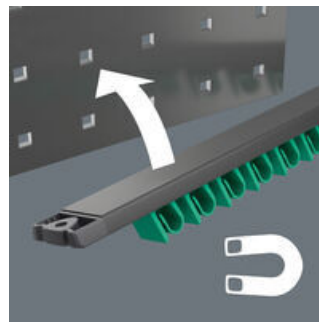

- 5-częściowy
- Listwa mocno przylega do metalowych powierzchni dzięki silnemu magnesowi. Listwę można również przymocować do ściany.
- Zaciski na listwie zapewniają idealne mocowanie narzędzi
- Przeznaczony w szczególności do wąskich przestrzeni
- Specjalna geometria szczęk rozszerza możliwości zastosowania narzędzia
- Mały kąt pracy umożliwia osadzanie klucza na nakrętce lub łbie śruby co 15°
- Smukła, odchylona pod kątem 15° strona oczkowa klucza
- Z systemem wyszukiwania narzędzi Wera Take it easy: system oznaczenia kolorystycznego narzędzi według rozmiaru

Listwa magnetyczna 9641 z zestawem kluczy płasko-oczkowych 6003 Joker 2, 5 części
6003 Joker Klucz płasko-oczkowy - Strona otwarta klucza z kątem 15°. Kiedy robi się ciasno.

Bezpieczne mocowanie narzędzi

Listwa magnetyczna wykonana z wysokiej jakości profilu aluminiowego przeznaczona jest na 11 kluczy płaskich. Narzędzia są bezpiecznie mocowane dzięki mocnym sprężynom zaciskowym.

Silny magnes zapewnia niezawodne przytrzymanie

Listwa magnetyczna przylega do metalowych powierzchni dzięki silnemu magnesowi.

Mocowanie za pomocą śrub

Listwę można również przymocować do ściany.

Do pracy w wąskich przestrzeniach

Klucz oczkowy Joker 6003 ze specjalną geometrią szczęk dzięki odchylonej o 7,5° stronie otwartej i podwójnej geometrii sześciokątnej dwukrotnie zwiększa możliwości osadzenia narzędzia podczas kilkakrotnie powtarzanych obrotów o 180° wokół osi wzdłużnej. Co 15° można osadzić narzędzie na nakrętce lub łbie śrub. Joker 6003 automatycznie odnajduje odpowiedni punkt podparcia po każdym obrocie.