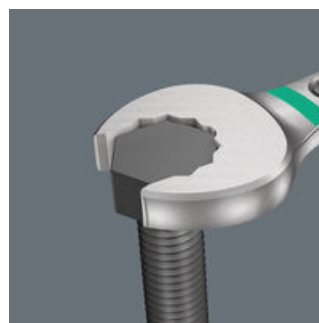

Podwójny profil sześciokątny

Podwójna geometria sześciokątna po stronie otwartej i oczkowej zapewnia kształtowe połączenie z główką śruby lub nakrętką i zmniejsza ryzyko ześlizgnięcia.