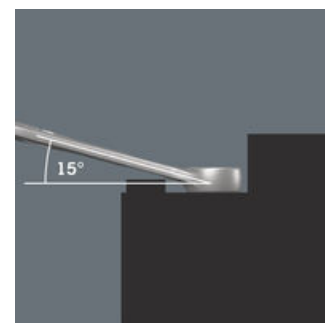

Listwa magnetyczna 9641 z zestawem kluczy płasko-oczkowych 6003 Joker 2, 5 części
6003 Joker Klucz płasko-oczkowy - Strona otwarta klucza z kątem 15°. Kiedy robi się ciasno.

EAN:	4013288229854	Wymiar:	380x160x45 mm
Numer części:	05020234001	Waga:	946 g
Numer artykułu:	9641	Kraj pochodzenia:	CZ
		Numer taryfy celnej:	82041100

Listwa magnetyczna przylega do metalowych powierzchni dzięki silnemu magnesowi.

Mocowanie za pomocą śrub

Listwę można również przymocować do ściany.

Do pracy w wąskich przestrzeniach

Klucz oczkowy Joker 6003 ze specjalną geometrią szczęk dzięki odchylonej o 7,5° stronie otwartej i podwójnej geometrii sześciokątnej dwukrotnie zwiększa możliwości osadzenia narzędzia podczas kilkakrotnie powtarzanych obrotów o 180° wokół osi wzdłużnej. Co 15° można osadzić narzędzie na nakrętce lub łbie śrub. Joker 6003 automatycznie odnajduje odpowiedni punkt podparcia po każdym obrocie.

Joker 6003: kąt pracy mniejszy niż 30°

Dzięki odchylonej o 7,5° stronie otwartej klucza, podwójnej geometrii sześciokątnej i odpowiedniemu sposobowi zastosowania (osadzenie- pokręcanie - obrót - ponowne osadzenie- pokręcanie - obrót itd.) można również pracować w przestrzeniach, które umożliwiają kąt pracy mniejszy niż 30°.

Podwójny profil sześciokątny

Podwójna geometria sześciokątna po stronie otwartej i oczkowej zapewnia kształtowe połączenie z główką śruby lub nakrętką i zmniejsza ryzyko ześlizgnięcia.

Joker 6003: odchylona strona oczkowa klucza