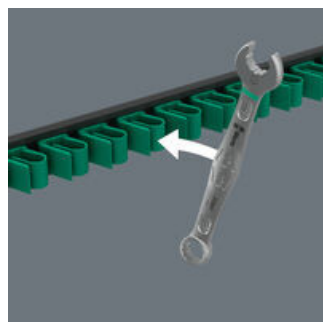

- 5-częściowy
- Listwa mocno przylega do metalowych powierzchni dzięki silnemu magnesowi. Listwę można również przymocować do ściany.
- Zaciski na listwie zapewniają idealne mocowanie narzędzi
- Przeznaczony w szczególności do wąskich przestrzeni
- Specjalna geometria szczęk rozszerza możliwości zastosowania narzędzia
- Mały kąt pracy umożliwia osadzanie klucza na nakrętce lub łbie śruby co 15°
- Smukła, odchylona pod kątem 15° strona oczkowa klucza
- Z systemem wyszukiwania narzędzi Wera Take it easy: system oznaczenia kolorystycznego narzędzi według rozmiaru

5-częściowy zestaw kluczy płasko-oczkowych, metrycznych; na listwie magnetycznej. Połączenie szczęki odchylonej pod kątem 7,5° i geometrii podwójnego sześciokąta w kluczach Joker 6003 zwiększa dwukrotnie liczbę punktów przyłożenia. Przy powtarzającym się wykonywaniu obrotu klucza o 180° wokół osi wzdłużnej możliwe jest osadzenie klucza co 15° na nakrętce lub łbie śruby. Ułatwia to dokręcanie, zwłaszcza w wąskich przestrzeniach montażowych. Smukła, a jednocześnie wytrzymała strona oczkowa klucza jest odchylona pod kątem 15° w stosunku do osi narzędzia. Wysokiej jakości powierzchnia zapewnia bardzo dobrą i długotrwałą ochronę antykorozyjną. Z systemem wyszukiwania narzędzi Wera Take it easy: system oznaczenia kolorystycznego narzędzi według rozmiaru. Zaciski na listwie zapewniają idealne mocowanie narzędzi. Listwa mocno przylega do metalowych powierzchni dzięki silnemu magnesowi. Listwę można również przymocować do ściany.

Link

https://products.wera.de/pl/joker_6003_joker_combination_wrench_open_end_with_return_angle_of_just_15_when_things_get_tight_9641.html

Wera - 9641
05020234001 - 4013288229854

Wera Werkzeuge GmbH
Korzter Straße 21-25
D-42349 Wuppertal
Tel: +49 (0)2 02 / 40 45-0
E-Mail: info@wera.de

Listwa magnetyczna 9641 z zestawem kluczy płasko-oczkowych 6003 Joker 2, 5 części
6003 Joker Klucz płasko-oczkowy - Strona otwarta klucza z kątem 15°. Kiedy robi się ciasno.

Bezpieczne mocowanie narzędzi