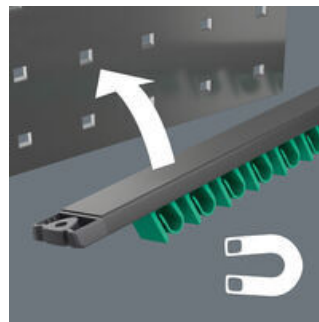

- 11-częściowy
- Listwa mocno przylega do metalowych powierzchni dzięki silnemu magnesowi. Listwę można również przymocować do ściany.
- Zaciski na listwie zapewniają idealne mocowanie narzędzi
- Przeznaczony w szczególności do wąskich przestrzeni
- Specjalna geometria szczęk rozszerza możliwości zastosowania narzędzia
- Mały kąt pracy umożliwia osadzanie klucza na nakrętce lub łbie śruby co 15°
- Smukła, odchylona pod kątem 15° strona oczkowa klucza
- Z systemem wyszukiwania narzędzi Wera Take it easy: system oznaczenia kolorystycznego narzędzi według rozmiaru

Listwa magnetyczna 9640 z zestawem kluczy płasko-oczkowych 6003 Joker 1, 11 części

6003 Joker Klucz płasko-oczkowy - Strona otwarta klucza z kątem 15°. Kiedy robi się ciasno.

Bezpieczne mocowanie narzędzi

Listwa magnetyczna wykonana z wysokiej jakości profilu aluminiowego przeznaczona jest na 11 kluczy płaskich. Narzędzia są bezpiecznie mocowane dzięki mocnym sprężynom zaciskowym.

Silny magnes zapewnia niezawodne przytrzymanie

Listwa magnetyczna przylega do metalowych powierzchni dzięki silnemu magnesowi.

Mocowanie za pomocą śrub

Listwę można również przymocować do ściany.

Do pracy w wąskich przestrzeniach

Klucz oczkowy Joker 6003 ze specjalną geometrią szczęk dzięki odchylonej o 7,5° stronie otwartej i podwójnej geometrii sześciokątnej dwukrotnie zwiększa możliwości osadzenia narzędzia podczas kilkakrotnie powtarzanych obrotów o 180° wokół osi wzdłużnej. Co 15° można osadzić narzędzie na nakrętce lub łbie śrub. Joker 6003 automatycznie odnajduje odpowiedni punkt podparcia po każdym obrocie.