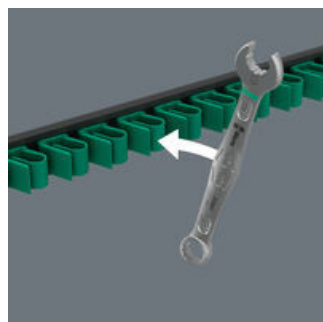

- 11-częściowy
- Listwa mocno przylega do metalowych powierzchni dzięki silnemu magnesowi. Listwę można również przymocować do ściany.
- Zaciski na listwie zapewniają idealne mocowanie narzędzi
- Przeznaczony w szczególności do wąskich przestrzeni
- Specjalna geometria szczęk rozszerza możliwości zastosowania narzędzia
- Mały kąt pracy umożliwia osadzanie klucza na nakrętce lub łbie śruby co 15°
- Smukła, odchylona pod kątem 15° strona oczkowa klucza
- Z systemem wyszukiwania narzędzi Wera Take it easy: system oznaczenia kolorystycznego narzędzi według rozmiaru

11-częściowy zestaw kluczy płasko-oczkowych, metrycznych; na listwie magnetycznej. Połączenie szczęki odchylonej pod kątem 7,5° i geometrii podwójnego sześciokąta w kluczach Joker 6003 zwiększa dwukrotnie liczbę punktów przyłożenia. Przy powtarzającym się wykonywaniu obrotu klucza o 180° wokół osi wzdłużnej możliwe jest osadzenie klucza co 15° na nakrętce lub łbie śruby. Ułatwia to dokręcanie, zwłaszcza w wąskich przestrzeniach montażowych. Smukła, a jednocześnie wytrzymała strona oczkowa klucza jest odchylona pod kątem 15° w stosunku do osi narzędzia. Wysokiej jakości powierzchnia zapewnia bardzo dobrą i długotrwałą ochronę antykorozyjną. Z systemem wyszukiwania narzędzi Wera Take it easy: system oznaczenia kolorystycznego narzędzi według rozmiaru. Zaciski na listwie zapewniają idealne mocowanie narzędzi. Listwa mocno przylega do metalowych powierzchni dzięki silnemu magnesowi. Listwę można również przymocować do ściany.

Link

https://products.wera.de/pl/joker_6003_joker_combination_wrench_open_end_with_return_angle_of_just_15_when_things_get_tight_9640.html

Wera - 9640
05020233001 - 4013288228963

Wera Werkzeuge GmbH
Korzter Straße 21-25
D-42349 Wuppertal
Tel: +49 (0)2 02 / 40 45-0
E-Mail: info@wera.de

Listwa magnetyczna 9640 z zestawem kluczy płasko-oczkowych 6003 Joker 1, 11 części

6003 Joker Klucz płasko-oczkowy - Strona otwarta klucza z kątem 15°. Kiedy robi się ciasno.

Bezpieczne mocowanie narzędzi