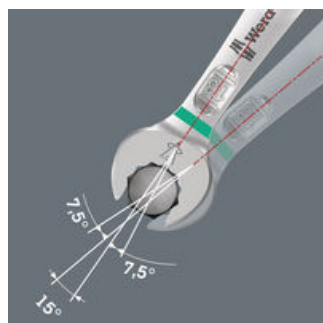

Listwa magnetyczna wykonana z wysokiej jakości profilu aluminiowego przeznaczona jest na 11 kluczy płaskich. Narzędzia są bezpiecznie mocowane dzięki mocnym sprężynom zaciskowym.

Silny magnes zapewnia niezawodne przytrzymanie

Listwa magnetyczna przylega do metalowych powierzchni dzięki silnemu magnesowi.

Mocowanie za pomocą śrub

Listwę można również przymocować do ściany.

Do pracy w wąskich przestrzeniach

Klucz oczkowy Joker 6003 ze specjalną geometrią szczęk dzięki odchylonej o 7,5° stronie otwartej i podwójnej geometrii sześciokątnej dwukrotnie zwiększa możliwości osadzenia narzędzia podczas kilkakrotnie powtarzanych obrotów o 180° wokół osi wzdłużnej. Co 15° można osadzić narzędzie na nakrętce lub łbie śrub. Joker 6003 automatycznie odnajduje odpowiedni punkt podparcia po każdym obrocie.

Joker 6003: kąt pracy mniejszy niż 30°

Dzięki odchylonej o 7,5° stronie otwartej klucza, podwójnej geometrii sześciokątnej i odpowiedniemu sposobowi zastosowania (osadzenie- pokręcanie - obrót - ponowne osadzenie- pokręcanie - obrót itd.) można również pracować w przestrzeniach, które umożliwiają kąt pracy mniejszy niż 30°.

Podwójny profil sześciokątny

Podwójna geometria sześciokątna po stronie otwartej i oczkowej zapewnia kształtowe połączenie z główką śruby lub nakrętką i zmniejsza ryzyko ześlizgnięcia.

Joker 6003: odchylona strona oczkowa klucza