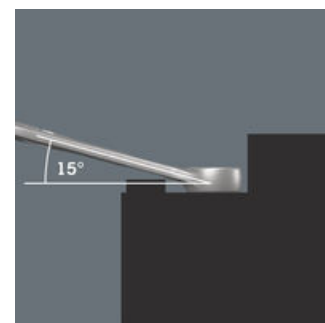

Listwa magnetyczna przylega do metalowych powierzchni dzięki silnemu magnesowi.

Mocowanie za pomocą śrub

Listwę można również przymocować do ściany.

Do pracy w wąskich przestrzeniach

Klucz oczkowy Joker 6003 ze specjalną geometrią szczęk dzięki odchylonej o 7,5° stronie otwartej i podwójnej geometrii sześciokątnej dwukrotnie zwiększa możliwości osadzenia narzędzia podczas kilkakrotnie powtarzanych obrotów o 180° wokół osi wzdłużnej. Co 15° można osadzić narzędzie na nakrętce lub łbie śrub. Joker 6003 automatycznie odnajduje odpowiedni punkt podparcia po każdym obrocie.

Joker 6003: kąt pracy mniejszy niż 30°

Dzięki odchylonej o 7,5° stronie otwartej klucza, podwójnej geometrii sześciokątnej i odpowiedniemu sposobowi zastosowania (osadzenie- pokręcanie - obrót - ponowne osadzenie- pokręcanie - obrót itd.) można również pracować w przestrzeniach, które umożliwiają kąt pracy mniejszy niż 30°.

Podwójny profil sześciokątny

Podwójna geometria sześciokątna po stronie otwartej i oczkowej zapewnia kształtowe połączenie z główką śruby lub nakrętką i zmniejsza ryzyko ześlizgnięcia.

Joker 6003: odchylona strona oczkowa klucza

Strona oczkowa jest ustawiona pod kątem 15° w stosunku do osi narzędzia, aby zapobiec obrażeniom ciała.

Link

https://products.wera.de/pl/joker_6003_joker_combination_wrench_open_end_with_return_angle_of_just_15_when_things_get_tight_9640.html