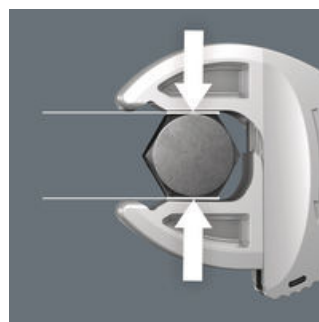

Zestaw 6-częściowy. Samonastawny klucz płaski Joker 6004 z funkcją grzechotki. Dzięki płynnie i równolegle prowadzonym szczękom zastępuje on kilka pojedynczych rozmiarów kluczy. Do śrub z łbem sześciokątnym i nakrętek sześciokątnych w rozmiarach metrycznych (7,0-32,0 mm) i calowych (1/4"-1 1/4"). Samoczynne dopasowanie do wymaganej wielkości po osadzeniu narzędzia na nakrętce lub śrubie. Zintegrowany mechanizm dźwigni zaciska śrubę lub nakrętkę pomiędzy szczękami, co znacznie zmniejsza ryzyko ześlizgnięcia i uszkodzenia elementu. Mechanizm zapadkowy zapewnia szybkie i płynne dokręcanie bez konieczności zdejmowania narzędzia. Zastosowanie pryzmatycznych powierzchni chwytających pozwala uzyskać kąt pracy wynoszący zaledwie 30°. Jednoramienna konstrukcja w połączeniu z funkcją grzechotki i pryzmą kątową umożliwia pracę nawet w bardzo wąskich przestrzeniach montażowych. W zestawie wytrzymałe składane etui.

Joker 6004: automatyczna i bezstopniowa samoczynna regulacja

Klucz płaski Joker 6004. Samonastawny - gwarantujący pewny chwyt -- z mechanizmem zapadkowym.

Klucz płaski Joker 6004 pokrywa wszystkie wymiary w danym obszarze zastosowania dzięki automatycznie i bezstopniowo zaciskającym się szczękom prowadzonym równolegle. Wymagany rozmiar klucza ustalany jest samoczynnie po przyłożeniu do nakrętki lub śruby, bez konieczności ręcznej regulacji.

Joker 6004: nie uszkadza śrub

Gładkie, równoległe szczęki klucza Joker 6004 zapobiegają zaokrągleniu łba śruby lub nakrętki pod wpływem nacisku powierzchniowego, co może mieć miejsce, gdy siła jest przenoszona przez naroża.

Joker 6004: mechanizm zapadkowy zapewniający szybką pracę

Funkcja grzechotki w szczęcie zapewnia szybkie i płynne dokręcanie bez przerywania.

Joker 6004: niewielki kąt pracy

Dzięki pryzmom w szczęcie kąt pracy wynosi zaledwie 30°.