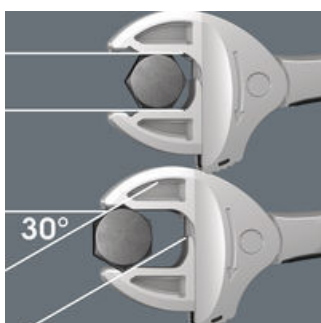

Joker 6004: automatyczna i bezstopniowa samoczynna regulacja

Klucz płaski Joker 6004. Samonastawny - gwarantujący pewny chwyt -- z mechanizmem zapadkowym.

Klucz płaski Joker 6004 pokrywa wszystkie wymiary w danym obszarze zastosowania dzięki automatycznie i bezstopniowo zaciskającym się szczękom prowadzonym równolegle. Wymagany rozmiar klucza ustalany jest samoczynnie po przyłożeniu do nakrętki lub śruby, bez konieczności ręcznej regulacji.

Joker 6004: nie uszkadza śrub

Gładkie, równoległe szczęki klucza Joker 6004 zapobiegają zaokrągleniu łba śruby lub nakrętki pod wpływem nacisku powierzchniowego, co może mieć miejsce, gdy siła jest przenoszona przez naroża.

Joker 6004: mechanizm zapadkowy zapewniający szybką pracę

Funkcja grzechotki w szczęcie zapewnia szybkie i płynne dokręcanie bez przerywania.

Joker 6004: niewielki kąt pracy

Dzięki pryzmom w szczęcie kąt pracy wynosi zaledwie 30°.