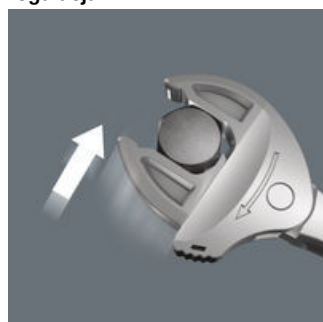

Zestaw 6-częściowy. Samonastawny klucz płaski Joker 6004 z funkcją grzechotki. Dzięki płynnie i równolegle prowadzonym szczękom zastępuje on kilka pojedynczych rozmiarów kluczy. Do śrub z łbem sześciokątnym i nakrętek sześciokątnych w rozmiarach metrycznych (7,0-32,0 mm) i calowych (1/4"-1 1/4"). Samoczynne dopasowanie do wymaganej wielkości po osadzeniu narzędzia na nakrętce lub śrubie. Zintegrowany mechanizm dźwigni zaciska śrubę lub nakrętkę pomiędzy szczękami, co znacznie zmniejsza ryzyko ześlizgnięcia i uszkodzenia elementu. Mechanizm zapadkowy zapewnia szybkie i płynne dokręcanie bez konieczności zdejmowania narzędzia. Zastosowanie pryzmatycznych powierzchni chwytających pozwala uzyskać kąt pracy wynoszący zaledwie 30°. Jednoramienna konstrukcja w połączeniu z funkcją grzechotki i pryzmą kątową umożliwia pracę nawet w bardzo wąskich przestrzeniach montażowych. W zestawie wytrzymałe składane etui.

Joker 6004: automatyczna i bezstopniowa samoczynna regulacja

Klucz płaski Joker 6004. Samonastawny - gwarantujący pewny chwyt -- z mechanizmem zapadkowym.

Klucz płaski Joker 6004 pokrywa wszystkie wymiary w danym obszarze zastosowania dzięki automatycznie i bezstopniowo zaciskającym się szczękom prowadzonym równolegle. Wymagany rozmiar klucza ustalany jest samoczynnie po przyłożeniu do nakrętki lub śruby, bez konieczności ręcznej regulacji.

Joker 6004: nie uszkadza śrub

Gładkie, równoległe szczęki klucza Joker 6004 zapobiegają zaokrągleniu łba śruby lub nakrętki pod wpływem nacisku powierzchniowego, co może mieć miejsce, gdy siła jest przenoszona przez naroża.

Joker 6004: mechanizm zapadkowy zapewniający szybką pracę

Funkcja grzechotki w szczęcie zapewnia szybkie i płynne dokręcanie bez przerywania.

Joker 6004: niewielki kąt pracy

Dzięki pryzmom w szczęcie kąt pracy wynosi zaledwie 30°.