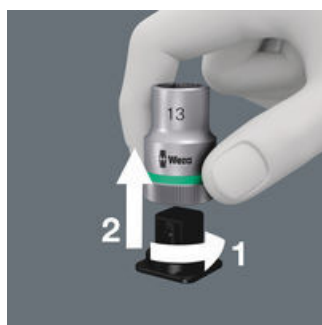

Bezpieczne przechowywanie i łatwe wyjmowanie

Nowy, lekko działający mechanizm obrotowy gwarantuje bezpieczne przechowywanie bez ryzyka przemieszczania się oraz łatwe wyjmowanie narzędzi.