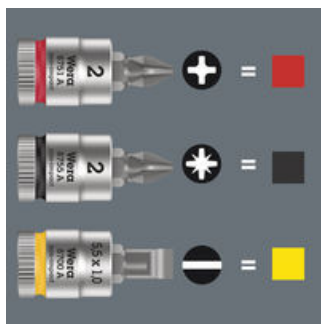

Akcesoria do grzechotki Zyklop, 1/4"

System wyszukiwania narzędzi
Wera Take it easy

System wyszukiwania narzędzi Take it easy z oznaczeniem kolorystycznym rozmiarów ułatwia i przyspiesza odnajdywanie właściwego narzędzia.