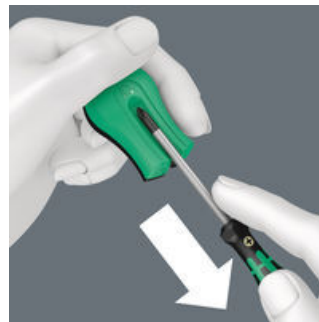

Magnetisering

Med Wera magnetverktøy, enkelt og greit: Dra verktøyet langs plussiden på Wera magnetverktøyfor å få verktøyet til å holde skruen sikkert fast til klingen.