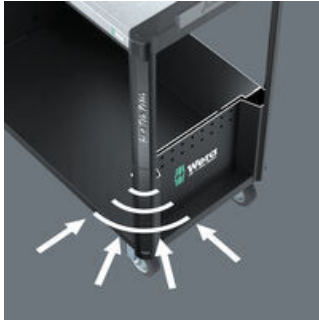

#### Nettlenke

<https://www.wera.de/no/05150132001>

Wera - 9702

05150132001 - 4013288237385

**For daglig, hard bruk på verkstedet**

Den dobbeltveggede utførelsen og helsveiste konstruksjonen gjør Tool Rebel-verktøyvognen ekstra robust. Den optimaliserte fleksible kantbeskyttelsen på alle fire hjørner sørger for effektiv støtbeskyttelse ved hjelp av et internt dempekonsept.

**Avlastnings- og arbeidsflate med mange fordeler**

Den store oppbevarings- og arbeidsflaten er laget av rustfritt stål og er også helt forseglet. Dermed er den innvendige delen av vognen beskyttet hvis væske renner ut.

**Detaljert låsekonsept for økt sikkerhet**

Den ergonomiske plasseringen av låsen på siden gjør betjeningen enklere og beskytter nøkkel og lås mot skader. Det robuste låssystemet beskytter verktøyene i verktøyvognen godt mot uvedkommende. Sentrallåsen låses med en sylindrelås. To leddnøkler inngår i leveringsomfanget.