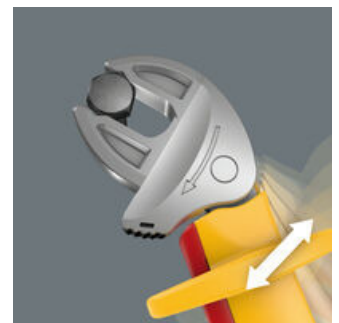

**Joker 6004 VDE: Automatisk og trinnløst selvjusterende**

Joker Joker skiftenøkkel 6004 VDE dekker alle dimensjoner innenfor de aktuelle bruksområdene med sine parallelle kjevene som gir trinnløst grep. Dimensjonen stilles automatisk inn når nøkkelen festes til mutteren eller skruen uten manuell justering.

**Sikker åpning av kjevne**

Skyvefunksjonen gir mulighet for kontaktløs og sikker åpning av de uisolerte kjevne.

**Glippbeskyttelse**

Glippbeskyttelsen på fremre ende av håndtaket sørger for et sikkert grep og hindrer at hånden sklir utilsiktet forover.

**Joker 6004: Skåner skruene**

De parallelle glatte kjevne på Joker 6004 VDE legger press på flatene og reduserer risikoen for at verktøyet sklir eller skader mutteren eller skruhodet.

**Joker 6004 VDE: Skrallemekanisme for å kunne arbeide raskt**

Skrallefunksjonen gjør at man kan skru hurtig og kontinuerlig uten å skifte grep.

**Nettlenke**

[https://products.wera.de/no/joker\\_6004\\_joker\\_vde-insulated\\_self-setting\\_spanners\\_9734.html](https://products.wera.de/no/joker_6004_joker_vde-insulated_self-setting_spanners_9734.html)