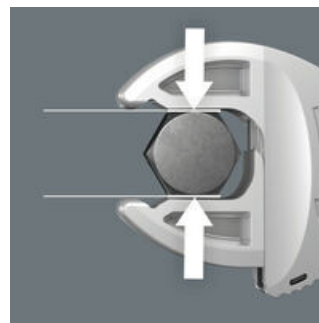

**Joker 6004 VDE: Automatisk og trinnløst selvjusterende**

Joker Joker skiftenøkkel 6004 VDE dekker alle dimensjoner innenfor de aktuelle bruksområdene med sine parallelle kjevene som gir trinnløst grep. Dimensjonen stilles automatisk inn når nøkkelen festes til mutteren eller skruen uten manuell justering.

**Sikker åpning av kjevne**

Skyvefunksjonen gir mulighet for kontaktløs og sikker åpning av de uisolerte kjevne.

**Glippbeskyttelse**

Glippbeskyttelsen på fremre ende av håndtaket sørger for et sikkert grep og hindrer at hånden sklir utilsiktet forover.

**Joker 6004: Skåner skruene**

De parallelle glatte kjevne på Joker 6004 VDE legger press på flatene og reduserer risikoen for at verktøyet sklir eller skader mutteren eller skruhodet.

**Joker 6004 VDE: Skrallemekanisme for å kunne arbeide raskt**

Skrallefunksjonen gjør at man kan skru hurtig og kontinuerlig uten å skifte grep.

**Nettlenke**

[https://products.wera.de/no/joker\\_6004\\_joker\\_vde-insulated\\_self-setting\\_spanners\\_9734.html](https://products.wera.de/no/joker_6004_joker_vde-insulated_self-setting_spanners_9734.html)