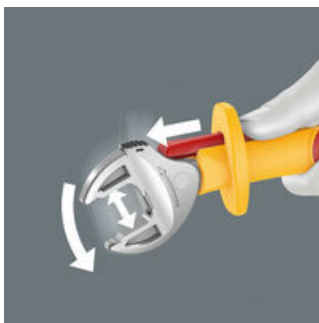

**Tofarget skumstoffinnlegg**

Etter at verktøyet er tatt ut, ser man det lysegrå andre skumstoffet. Dermed oppdager man raskt om verktøy mangler.

**Testet enkeltvis**

Den individuelle testingen ved 10000 volt i henhold til IEC 60900 garanterer sikkert arbeid ved spenninger opptil 1000 volt.

**Joker 6004 VDE: Automatisk og trinnløst selvjusterende**

Joker Joker skiftenøkkel 6004 VDE dekker alle dimensjoner innenfor de aktuelle bruksområdene med sine parallelle kjevene som gir trinnløst grep. Dimensjonen stilles automatisk inn når nøkkelen festes til mutteren eller skruen uten manuell justering.

**Sikker åpning av kjevne**

Skyvefunksjonen gir mulighet for kontaktløs og sikker åpning av de uisolerte kjevne.

**Glippbeskyttelse**

Glippbeskyttelsen på fremre ende av håndtaket sørger for et sikkert grep og hindrer at hånden sklir utilsiktet forover.

Skrallefunksjonen gjør at man kan skru hurtig og kontinuerlig uten å skifte grep.

**Nettlenke**

[https://products.wera.de/no/joker\\_6004\\_joker\\_vde-insulated\\_self-setting\\_spanners\\_9734.html](https://products.wera.de/no/joker_6004_joker_vde-insulated_self-setting_spanners_9734.html)