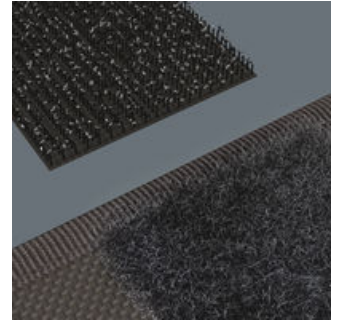

Det benyttede materialet kjennetegnes ved at det er svært solid.

Solide løkker for sikkert feste

De robuste løkkene av bredt gummi bånd holder verktøyet sikkert fast.

Med opphengsløkke

Med løkken kan tekstilfutteralet henges opp på arbeidsplassen når det er åpent. Verktøyet kan enkelt og raskt nås.

Fleksibel med borrelåsbånd

Tekstilboksen har en sone med grov struktur på baksiden. Ved hjelp av de medfølgende selvklebende borrelåsbåndene kan tekstilboksen festes til Wera 2go-komponentene. Eller til en vegg, hylle eller verktøyvogn.