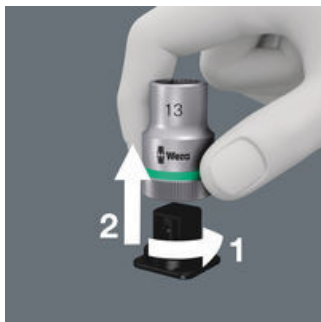

<b>EAN:</b>	4013288226686	<b>Mål:</b>	235x155x60 mm
<b>Delenr.:</b>	05136538001	<b>Vekt:</b>	427 g
<b>Artikkelnr.:</b>	9475	<b>Opprinnelsesland:</b>	CN
		<b>Tolltariffnr.:</b>	42029298

- Tekstilfutteral for 8100 SB All-In Zyklop Speed 3/8" sett med opptil 35 deler, tomt
- Solid, formstabil materiale
- Sterk borrelås hindrer utilsiktet åpning og tap av verktøy
- Kompakt design for plassbesparende oppbevaring
- Lav vekt for enkel transport
- Kompatibelt med Wera 2go

Den nye dreiemekanismen garanterer sikker og skranglefri oppbevaring samtidig som verktøyet er enkelt å ta ut.

**Fleksibel med borrelåsbånd**

Tekstilboksen har en sone med grov struktur på baksiden. Ved hjelp av de medfølgende selvklebende borrelåsbåndene kan tekstilboksen festes til Wera 2go-komponentene. Eller til en vegg, hylle eller verktøylvogn.