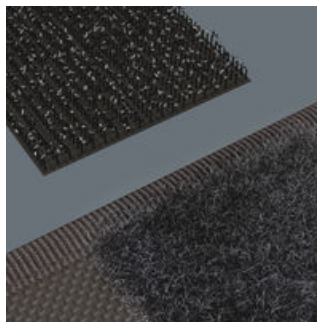

Solid materiale

Det benyttede materialet kjennetegnes ved at det er svært solid.

Lommer av nettingstoff

Lommene holder verktøyet sikkert fast. Størrelsesmerkingen gjenkjennes lett gjennom nettet.

Fleksibel med borrelåsbånd

Tekstilfutteralet har en bestrykningszone på baksiden. Ved hjelp av de medfølgende selvklebende borrelåsene kan tekstilfutteralet festes til Wera 2go-komponentene. Eller til en vegg, hylle eller verktøyvogn.