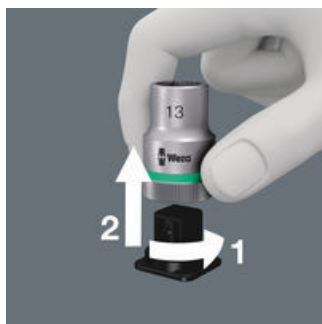

Sikkert feste, lette å ta ut

Den nye dreiemekanismen garanterer sikker og skranglefri oppbevaring samtidig som verktøyet er enkelt å ta ut.

Utsvingbar boks

Tekstilfutteralet kan åpnes nesten helt. Dermed er verktøyet alltid lett å få tak i.