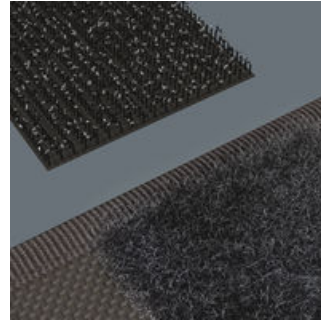

Solid materiale

Det benyttede materialet kjennetegnes ved at det er svært solid.

Lommer av nettingstoff

Lommene holder verktøyet sikkert fast. Størrelsesmerkingen gjenkjennes lett gjennom nettet.

Fleksibel med borrelåsbånd

Tekstilfutteralet har en bestrykningszone på baksiden. Ved hjelp av de medfølgende selvklebende borrelåsene kan tekstilfutteralet festes til Wera 2go-komponentene. Eller til en vegg, hylle eller verktøyvogn.