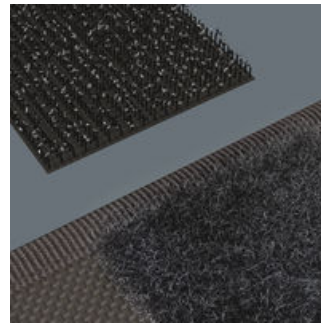

**Solide løkker for sikkert feste**

De robuste løkkene av bredt gummi bånd holder verktøyet sikkert fast.

**Fleksibel med borrelåsbånd**

Tekstilboksen har en sone med grov struktur på baksiden. Ved hjelp av de medfølgende selvklebende borrelåsbåndene kan tekstilboksen festes til Wera 2go-komponentene. Eller til en vegg, hylle eller verktøyvogn.