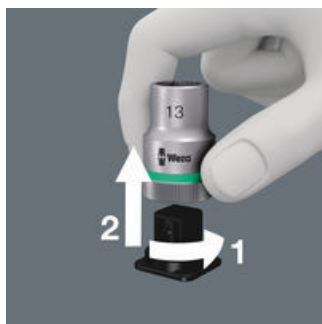

EAN:	4013288194558	Mål:	305x125x50 mm
Delenr.:	05136469001	Vekt:	457 g
Artikkelnr.:	9420	Opprinnelsesland:	CN
		Tolltariffnr.:	42029298

- Tekstilfutteral for 8100 SC Zyklus Speed-sett med opptil 28 deler, tomt
- Solid, formstabil materiale
- Sterk borrelås hindrer utilsiktet åpning og tap av verktøy
- Kompakt design for plassbesparende oppbevaring
- Lav vekt for enkel transport
- Kompatibelt med Wera 2go

Robust tekstilfutteral for plassbesparende oppbevaring av verktøy; ideelt til bruk underveis, siden materialet som brukes, er lett og stabilt; til skrallssett 8100 SC Zyklus Speed 1/2", maksimal lengde på pipene er 23 mm; tomt.

Den nye dreiemekanismen garanterer sikker og skranglefri oppbevaring samtidig som verktøyet er enkelt å ta ut.

Fleksibel med borrelåsbånd

Tekstilboksen har en sone med grov struktur på baksiden. Ved hjelp av de medfølgende selvklebende borrelåsbåndene kan tekstilboksen festes til Wera 2go-komponentene. Eller til en vegg, hylle eller verktøylvogn.