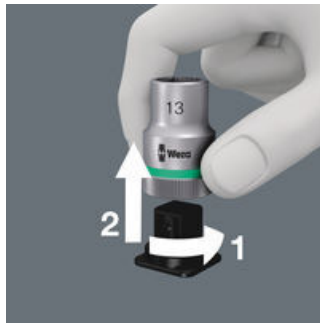

<b>EAN:</b>	4013288194541	<b>Mål:</b>	185x80x38 mm
<b>Delenr.:</b>	05136468001	<b>Vekt:</b>	131 g
<b>Artikkelnr.:</b>	9419	<b>Opprinnelsesland:</b>	CN
		<b>Tolltariffnr.:</b>	42029298

- Tekstilfuttal for 8100 SA Zyklus Metal Switch-sett med opptil 28 deler, tomt
- Solid, formstabil materiale
- Sterk borrelås hindrer utilsiktet åpning og tap av verktøy
- Kompakt design for plassbesparende oppbevaring
- Lav vekt for enkel transport
- Kompatibelt med Wera 2go

Solid tekstilfuttal for plassbesparende oppbevaring av verktøy; ideelt til bruk underveis, siden materialet som brukes, er lett og stabilt; til skrallssett 8100 SA Zyklus Metal Switch, 1/4"; tomt.

**Nettlenke**  
<https://www.wera.de/no/05136468001>

Den nye dreiemekanismen garanterer sikker og skranglefri oppbevaring samtidig som verktøyet er enkelt å ta ut.

**Fleksibel med borrelåsbånd**

Tekstilboksen har en sone med grov struktur på baksiden. Ved hjelp av de medfølgende selvklebende borrelåsbåndene kan tekstilboksen festes til Wera 2go-komponentene. Eller til en vegg, hylle eller verktøylvogn.