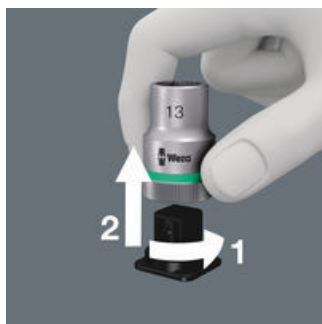

EAN:	4013288194527	Mål:	230x150x45 mm
Delenr.:	05136466001	Vekt:	144 g
Artikkelnr.:	9417	Opprinnelsesland:	CN
		Tolltariffnr.:	42029298

- Tekstilfutteral for Kraftform Kompakt Zyklus Mini 2 sett med opptil 27 deler, tomt
- Solid, formstabil materiale
- Sterk borrelås hindrer utilsiktet åpning og tap av verktøy
- Kompakt design for plassbesparende oppbevaring
- Lav vekt for enkel transport
- Kompatibelt med Wera 2go

Den nye dreiemekanismen garanterer sikker og skranglefri oppbevaring samtidig som verktøyet er enkelt å ta ut.

Fleksibel med borrelåsbånd

Tekstilboksen har en sone med grov struktur på baksiden. Ved hjelp av de medfølgende selvklebende borrelåsbåndene kan tekstilboksen festes til Wera 2go-komponentene. Eller til en vegg, hylle eller verktøylvogn.