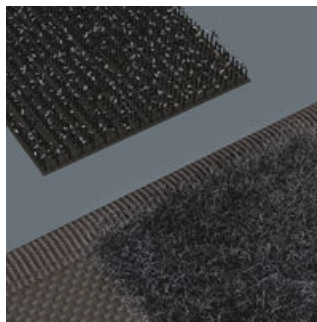

Robust Futteral for plassbesparende oppbevaring av verktøy; ideelt til bruk underveis, siden materialet som brukes, er lett og stabilt; til kombinasjonsnøkkel Joker Switch, 11 løkker; tomt.

Nettlenke

https://products.wera.de/no/joker_joker_accessories_9412.html

Lommer av nettingstoff

Lommene holder verktøyet sikkert fast. Størrelsesmerkingen gjenkjennes lett gjennom nettet.

Fleksibel med borrelåsbånd

Tekstilboksen har en sone med grov struktur på baksiden. Ved hjelp av de medfølgende selvklebende borrelåsbåndene kan tekstilboksen festes til Wera 2go-komponentene. Eller til en vegg, hylle eller verktøyvogn.