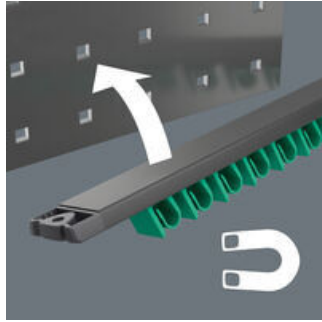

- Listen holder seg godt til metalloverflater takket være en sterk magnet. Alternativt kan listen også skrus fast i en vegg.
- Klemmene på listen sikrer et perfekt grep om verktøyene

Magnetstripe uten innhold. For opptil 11 Joker fastnøkler. Klemmene på listen sikrer et perfekt grep og enkel fjerning av verktøyene. Listen holder seg godt til metalloverflater takket være en sterk magnet. Alternativt kan listen også skrus på en vegg.

Joker tilbehør

Sikker fiksering av verktøyene

Klemlisten i aluminiumsprofil av høy kvalitet har plass til opptil 11 fastnøkler. Verktøyene holdes trygt på plass av sterke klemfjærer.

Holder med magnetisk kraft

Klemlisten kan festes sikkert til metalloverflater takket være den sterke magneten.

Feste med skruer

Listen kan også skrues på en vegg.

Flere varianter av denne produktfamilien:

05136413001

30,0

370,0

Nettlenke