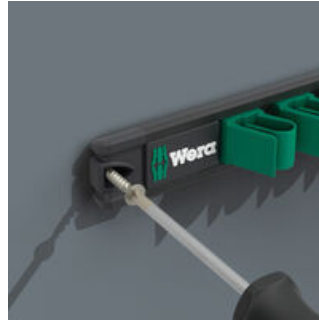

- Listen holder seg godt til metalloverflater takket være en sterk magnet. Alternativt kan listen også skrus fast i en vegg.
- Klemmene på listen sikrer et perfekt grep om verktøyene

Magnetstripe uten innhold. For opptil 11 Joker fastnøkler. Klemmene på listen sikrer et perfekt grep og enkel fjerning av verktøyene. Listen holder seg godt til metalloverflater takket være en sterk magnet. Alternativt kan listen også skrus på en vegg.

Joker tilbehør

Sikker fiksering av verktøyene

Klemlisten i aluminiumsprofil av høy kvalitet har plass til opptil 11 fastnøkler. Verktøyene holdes trygt på plass av sterke klemfjærer.

Holder med magnetisk kraft

Klemlisten kan festes sikkert til metalloverflater takket være den sterke magneten.

Feste med skruer

Listen kan også skrues på en vegg.

Flere varianter av denne produktfamilien:

05136413001

30,0

370,0

Nettlenke