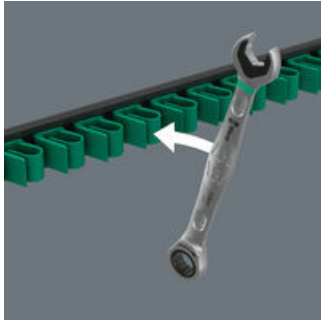

- Listen holder seg godt til metalloverflater takket være en sterk magnet. Alternativt kan listen også skrus fast i en vegg.
- Klemmene på listen sikrer et perfekt grep om verktøyene

Magnetstripe uten innhold. For opptil 11 Joker fastnøkler. Klemmene på listen sikrer et perfekt grep og enkel fjerning av verktøyene. Listen holder seg godt til metalloverflater takket være en sterk magnet. Alternativt kan listen også skrus på en vegg.

Joker tilbehør

Sikker fiksering av verktøyene

Klemlisten i aluminiumsprofil av høy kvalitet har plass til opptil 11 fastnøkler. Verktøyene holdes trygt på plass av sterke klemfjærer.

Holder med magnetisk kraft

Klemlisten kan festes sikkert til metalloverflater takket være den sterke magneten.

Feste med skruer

Listen kan også skrues på en vegg.

Flere varianter av denne produktfamilien:

05136413001

30,0

370,0

Nettlenke