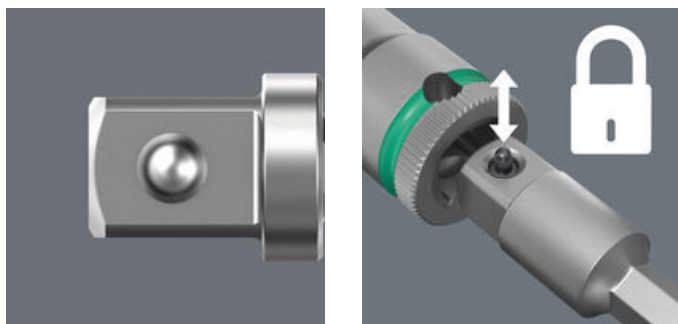

870/2 Tilkoblingsdeler, 3/8 x 5/16"

Verktøyskift og tilkoblingsdeler

EAN:	4013288184245	Mål:	25x8x8 mm
Delenr.:	05136001001	Vekt:	19 g
Artikkelnr.:	870/2	Opprinnelsesland:	CZ
		Tolltariffnr.:	82042000

- Verktøyskift for maskindrevne piper
- Med 3/8" utvendig firkant-spiss
- Med 5/16" sekskantdrev

Verktøyskift for maskindrevne piper med utvendig firkantprofil. 5/16" sekskantdrev.

Nettlenke

https://products.wera.de/no/bits_holders_adaptors_and_sets_holders_adaptors_connectors_adaptors_870_2.html

Wera - 870/2
05136001001 - 4013288184245

Wera Werkzeuge GmbH
Korzter Straße 21-25
D-42349 Wuppertal
Tel: +49 (0)2 02 / 40 45-0
E-Mail: info@wera.de

Med kule

Med kule; for håndbetjente piper

Flere varianter av denne produktfamilien:

	 inch	 mm	 inch	 inch
05136002001 ¹⁾	1/2"	35	1 3/8"	5/16"
05136001001 ¹⁾	30	3/8"	1 3/16"	5/16"

1) Med kule, for manuelt feste av piper

Nettlenke

https://products.wera.de/no/bits HOLDERS_adaptors_and_sets HOLDERS_adaptors_connectors_adaptors_870_2.html

Wera - 870/2

05136001001 - 4013288184245

Wera Werkzeuge GmbH