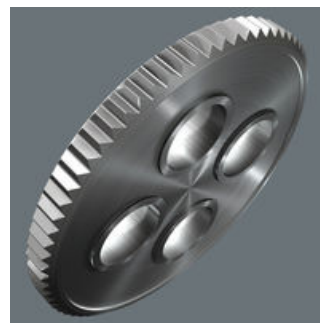

Liten returvinkel

Fintannet med 72 tenner gir en returvinkel på kun 5°