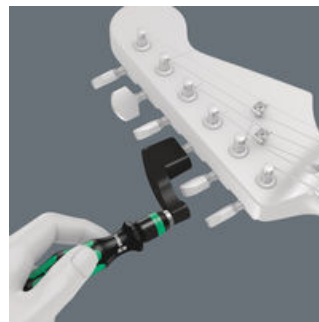

- Bitset i rustfritt stål (1,8 x 12 x 41 mm) er perfekt tilpasset innstillingen av skruene som stolen er festet med. Rustfritt stål forhindrer at det danner seg rust på deler av rustfritt stål.
- Med inngangspluggen som følger med settet, kan utgangskontakten plasseres trygt ved inn- og utmontering. Den utvendige sekskantmutteren løsnes eller trekkes til ved hjelp av Zyklop-pipen.
- Strengsveiv for gitarer: Med sekskanten på 1/4 tomme kan strengsveiven settes inn i håndholderen Kraftform 815 R, som følger med settet. Takket være den ergonomiske formen ligger håndtaket godt i hånden; kraften kan doseres presist og med følelse. Passer for all gitarmekanikk.
- Praktisk metalleske for oppbevaring av for eksempel plektre. Lukkes godt og varig.
- Vinkelnøkkel for justering av stålstaget i gitarhalsen. Den spesielle hex-pluss-geometrien til vinkelnøkkelen gir verktøyet bedre feste i skruen, faren for at det skal glippe og skade noe reduseres, og kraftoverføringen blir vesentlig bedre
- Robust tekstilfutteral med god tilgang for oppbevaring og sikker transport av verktøyet. Rommet på baksiden kan for eksempel brukes til lagring av gitarstrenger. Borrelåsen på baksiden av tekstilfutteralet gjør at det kan festes på en vegg eller en hylle.

Rustfritt stål motvirker rustoverføring

Bits 3800/1 i rustfritt stål (1,8 x 12 x 41 mm) er ideelt avstemt for å justere skruene som fester stolen. Rustfritt stål forhindrer at det danner seg rust på deler av rustfritt stål.

Inngangskontakt

Med inngangskontakten inkludert i settet, kan utgangskontakten plasseres sikkert under installasjon og fjerning. Den utvendig liggende sekskantmutteren blir løsnet eller trukket til med Zyklop-pipen.

Strengsveiv for gitarer

Med 1/4"-sekskanten kan strengsveiven settes inn i håndholderen Kraftform 815 R som følger med settet. Den ergonomiske formen gjør at håndtaket ligger komfortabelt i hånden med godt grep. Kraften kan doseres presist og med følelse. Passer for alle gitarmekanismer.