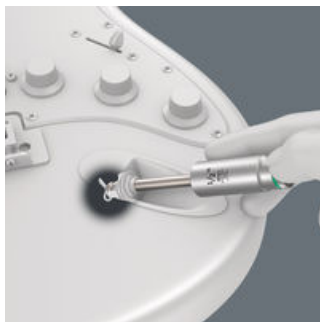

- Bitset i rustfritt stål (1,8 x 12 x 41 mm) er perfekt tilpasset innstillingen av skruene som stolen er festet med. Rustfritt stål forhindrer at det danner seg rust på deler av rustfritt stål.
- Med inngangspluggen som følger med settet, kan utgangskontakten plasseres trygt ved inn- og utmontering. Den utvendige sekskantmutteren løsnes eller trekkes til ved hjelp av Zyklop-pipen.
- Strengsveiv for gitarer: Med sekskanten på 1/4 tomme kan strengsveiven settes inn i håndholderen Kraftform 815 R, som følger med settet. Takket være den ergonomiske formen ligger håndtaket godt i hånden; kraften kan doseres presist og med følelse. Passer for all gitarmekanikk.
- Praktisk metalleske for oppbevaring av for eksempel plektre. Lukkes godt og varig.
- Vinkelnøkkel for justering av stålstaget i gitarhalsen. Den spesielle hex-pluss-geometrien til vinkelnøkkelen gir verktøyet bedre feste i skruen, faren for at det skal glippe og skade noe reduseres, og kraftoverføringen blir vesentlig bedre
- Robust tekstilfutteral med god tilgang for oppbevaring og sikker transport av verktøyet. Rommet på baksiden kan for eksempel brukes til lagring av gitarstrenger. Borrelåsen på baksiden av tekstilfutteralet gjør at det kan festes på en vegg eller en hylle.

Rustfritt stål motvirker rustoverføring

Bits 3800/1 i rustfritt stål (1,8 x 12 x 41 mm) er ideelt avstemt for å justere skruene som fester stolen. Rustfritt stål forhindrer at det danner seg rust på deler av rustfritt stål.

Inngangskontakt

Med inngangskontakten inkludert i settet, kan utgangskontakten plasseres sikkert under installasjon og fjerning. Den utvendig liggende sekskantmutteren blir løsnet eller trukket til med Zyklop-pipen.

Strengsveiv for gitarer

Med 1/4"-sekskanten kan strengsveiven settes inn i håndholderen Kraftform 815 R som følger med settet. Den ergonomiske formen gjør at håndtaket ligger komfortabelt i hånden med godt grep. Kraften kan doseres presist og med følelse. Passer for alle gitarmekanismer.