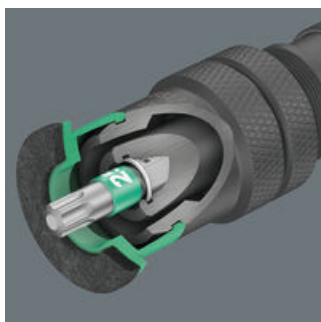

Ved bygging av terrasser skal skruene forsenkes jevnt og fluktende i trebordene. 881/4/1-bitsholderen med variabel innskringsdybdebegrensning og filtring sørger for jevn forsenkningsdybde og beskytter overflatene mot slipespor. 2 utsiftbare filtringer er inkludert.

Jevnt fluktende forsenking av skruer

Bitsholder for jevnt og fluktende forsenkede skruer i trebord ved terrassebygging

Bitsholderen 881/4/1 for jevnt og fluktende forsenking av skruer i trebord ved terrassebygging Innskringsdybden kan justeres etter behov. Slik unngås for dyp forsenking av skruene.

Unngår råteskader

Når skruhodet flukter jevnt med terrassebordene unngås såkalte "vannreir", som ofte fører til råtedannelse.

Individuell innskringsdybde

Ønsket innskringsdybde stilles inn ved hjelp av kontrajengen.

Bevist bitholder. Optimal plassering av verktøyet i holderen. Den er robust for serieskruing.

Overflatebeskyttelse

Den utskiftbare filteringen foran på bitsfestet forhindrer slipespor på terrassebordoverflatene.