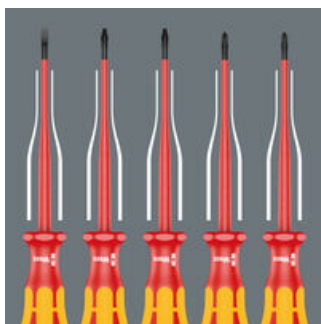

17 delers skruverktøysett med påfyllbar drikkeflaske Elite Fly. Allrounderset for de vanlige Phillips-, Pozidriv-, spor- og TORX®-profilene. Ulike typer verktøy er inkludert: Skrumeisel for skruing, meisling og stemming. VDE skrutrekker for arbeid under spenning samt verkstedskrutrekker. BiTorsion bits og bitsadaptere for tiltrekking med maskin. Med høy kvalitet og superlett drikkeflaske fra Elite i Wera design. Perfekt egnet for utendørsaktiviteter, egnet for alle vanlige sykkel-drikkeflaskeholdere.

Serie 900 – Skrumeiselen

Skrutrekkeren er løsningen for jobber som krever mer enn bare vanlig skrutrekking. Skrumeisle og løsne skruer eller slangeklemmer som sitter ekstra hardt. Med integrert slagkappe som forlenger levetiden og reduserer risikoen for oppflising. Med gjennomgående sekskantklinge av kvalitetsmateriale for tapsfri kraftoverføring også ved hammerslag. Det slitesterke, herdede materialet hindrer at bladet fliser seg opp eller knekker. Via det integrerte sekskantnøkkelgrepet er det mulig å overføre et høyere moment ved hjelp av fast- eller ringnøkkel.

Kraftform skrutrekker Serie 100 VDE

Isolert Kraftform VDE spor-skrutrekker for sikkert arbeid opp til 1000 V. 160 IS med redusert klingediameter.

BiTorsion-bits

Belastningstoppene ved maskinskruing fører ofte til tidlig slitasje på bitsene eller til at skruene blir ødelagt. Hvis disse belastningstoppene reduseres til et minimum, blir skruingen mer produktiv og sikrere. Weras BiTorsion-system forebygger tidlig slitasje. Verktøyets levetid forlenges og produktiviteten ved maskinskruing øker betydelig.