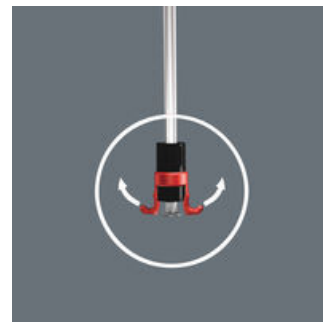

- Innsatsverktøy med holdefunksjon for skruer
- Holder alle skruerprofiler og -størrelser trygt på verktøyet
- Passer til runde og sekskantklinger med en diameter på 4,5 til 6,0 mm

Wera skrueholder: Innsatsverktøy med holdefunksjon for skruer. Holder alle skruerprofiler trygt på verktøyet. Skrueholderen kan skyves oppover på klingen under skruing. Dermed er holderen heller ikke i veien når skruene sitter dypt.

1441 SB Skrueholder for skrutrekkerklinger, lange bits og vinkelnøkler med holdefunksjon for skruer, 4.5-6 x 41 mm
Skrutilbehør

Og slik fungerer skrueholderen

Skyv skrueholderen på skrutrekkerens klingespiss til klingeprofilen kommer ut av klingefestet i gummi.

Og slik fungerer skrueholderen

Sett skruen på klingespissen, fest den i skrueholderen.

Og slik fungerer skrueholderen

Trekk skrueholderen videre mot skrutrekkerhåndtaket, til begge skruегriperens armer ligger an mot skruehodet og spres litt ut. Wera-skrueholderen frigir automatisk skruen etter skruingen!

Og slik fungerer skrueholderen

Ved kontakt med overflaten åpnes de to gripearmene ytterligere og smekker automatisk sammen når skruehodet forsenkes.

Og slik fungerer skrueholderen

Ved skruing i såkalte sekkehull forskyves skrueholderen oppover: Dermed kan du også enkelt komme til ved mer dyptgående skruing.