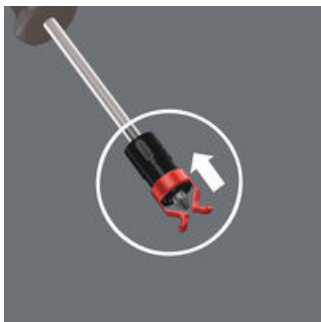

- Innsatsverktøy med holdefunksjon for skruer
- Holder alle skruerprofiler og -størrelser trygt på verktøyet
- Passer til runde og sekskantklinger med en diameter på 4,5 til 6,0 mm

Wera skrueholder: Innsatsverktøy med holdefunksjon for skruer. Holder alle skruerprofiler trygt på verktøyet. Skrueholderen kan skyves oppover på klingen under skruing. Dermed er holderen heller ikke i veien når skruene sitter dypt.

1441 SB Skrueholder for skrutrekkerklinger, lange bits og vinkelnøkler med holdefunksjon for skruer, 4.5-6 x 41 mm
Skrutilbehør

Og slik fungerer skrueholderen

Skyv skrueholderen på skrutrekkerens klingespiss til klingeprofilen kommer ut av klingefestet i gummi.

Og slik fungerer skrueholderen

Sett skruen på klingespissen, fest den i skrueholderen.

Og slik fungerer skrueholderen

Trekk skrueholderen videre mot skrutrekkerhåndtaket, til begge skruегriperens armer ligger an mot skruehodet og spres litt ut. Wera-skrueholderen frigir automatisk skruen etter skruingen!

Og slik fungerer skrueholderen

Ved kontakt med overflaten åpnes de to gripearmene ytterligere og smekker automatisk sammen når skruehodet forsenkes.

Og slik fungerer skrueholderen

Ved skruing i såkalte sekkehull forskyves skrueholderen oppover: Dermed kan du også enkelt komme til ved mer dyptgående skruing.