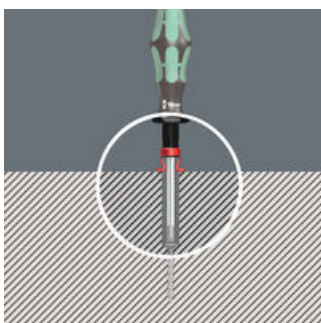

- Innsatsverktøy med holdefunksjon for skruer
- Holder alle skruerprofiler og -størrelser trygt på verktøyet
- Passer til runde og sekskantklinger med en diameter på 4,5 til 6,0 mm

Wera skrueholder: Innsatsverktøy med holdefunksjon for skruer. Holder alle skruerprofiler trygt på verktøyet. Skrueholderen kan skyves oppover på klingen under skruing. Dermed er holderen heller ikke i veien når skruene sitter dypt.

1441 SB Skrueholder for skrutrekkerklinger, lange bits og vinkelnøkler med holdefunksjon for skruer, 4.5-6 x 41 mm
Skrutilbehør

Og slik fungerer skrueholderen

Skyv skrueholderen på skrutrekkerens klingespiss til klingeprofilen kommer ut av klingefestet i gummi.

Og slik fungerer skrueholderen

Sett skruen på klingespissen, fest den i skrueholderen.

Og slik fungerer skrueholderen

Trekk skrueholderen videre mot skrutrekkerhåndtaket, til begge skruегriperens armer ligger an mot skruehodet og spres litt ut. Wera-skrueholderen frigir automatisk skruen etter skruingen!

Og slik fungerer skrueholderen

Ved kontakt med overflaten åpnes de to gripearmene ytterligere og smekker automatisk sammen når skruehodet forsenkes.

Og slik fungerer skrueholderen

Ved skruing i såkalte sekkehull forskyves skrueholderen oppover: Dermed kan du også enkelt komme til ved mer dyptgående skruing.