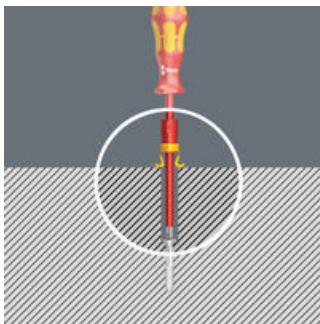

Wera skrueholdersett: Innsatsverktøy med holdefunksjon for skruer. Holder alle skruerprofiler trygt på verktøyet. Skrueholderen kan skyves oppover på klingene under skruing. Dermed er holderen heller ikke i veien når skruene sitter dypt.

Skrutlbehør

Og slik fungerer skrueholderen

Skyv skrueholderen på skrutrekkerens klingespiss til klingeprofilen kommer ut av klingeestet i gummi.

Og slik fungerer skrueholderen

Sett skruen på klingespissen, fest den i skrueholderen.

Og slik fungerer skrueholderen

Trekk skrueholderen videre mot skrutrekkerhåndtaket, til begge skruegriperens armer ligger an mot skruhodet og spres litt ut. Wera-skrueholderen frigir automatisk skruen etter skruingen!

Og slik fungerer skrueholderen

Ved kontakt med overflaten åpnes de to gripearmer ytterligere og smekker automatisk sammen når skruhodet forsenkes.

Og slik fungerer skrueholderen

Ved skruing i såkalte sekkehull forskyves skrueholderen oppover: Dermed kan du også enkelt komme til ved mer dyptgående skruing.