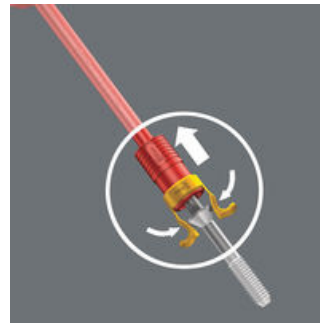

Wera skrueholdersett: Innsatsverktøy med holdefunksjon for skruer. Holder alle skruerprofiler trygt på verktøyet. Skrueholderen kan skyves oppover på klingene under skruing. Dermed er holderen heller ikke i veien når skruene sitter dypt.

Skrutlbehør

Og slik fungerer skrueholderen

Skyv skrueholderen på skrutrekkerens klingespiss til klingeprofilen kommer ut av klingeestet i gummi.

Og slik fungerer skrueholderen

Sett skruen på klingespissen, fest den i skrueholderen.

Og slik fungerer skrueholderen

Trekk skrueholderen videre mot skrutrekkerhåndtaket, til begge skruegriperens armer ligger an mot skruhodet og spres litt ut. Wera-skrueholderen frigir automatisk skruen etter skruingen!

Og slik fungerer skrueholderen

Ved kontakt med overflaten åpnes de to gripearmer ytterligere og smekker automatisk sammen når skruhodet forsenkes.

Og slik fungerer skrueholderen

Ved skruing i såkalte sekkehull forskyves skrueholderen oppover: Dermed kan du også enkelt komme til ved mer dyptgående skruing.