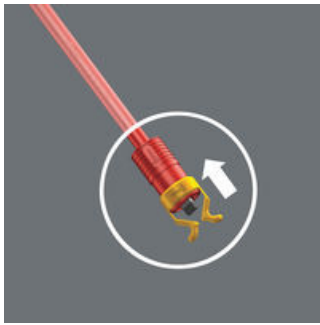

Wera skrueholdersett: Innsatsverktøy med holdefunksjon for skruer. Holder alle skruerprofiler trygt på verktøyet. Skrueholderen kan skyves oppover på klingene under skruing. Dermed er holderen heller ikke i veien når skruene sitter dypt.

Skrutlbehør

Og slik fungerer skrueholderen

Skyv skrueholderen på skrutrekkerens klingespiss til klingeprofilen kommer ut av klingeestet i gummi.

Og slik fungerer skrueholderen

Sett skruen på klingespissen, fest den i skrueholderen.

Og slik fungerer skrueholderen

Trekk skrueholderen videre mot skrutrekkerhåndtaket, til begge skruegriperens armer ligger an mot skruhodet og spres litt ut. Wera-skrueholderen frigir automatisk skruen etter skruingen!

Og slik fungerer skrueholderen

Ved kontakt med overflaten åpnes de to gripearmer ytterligere og smekker automatisk sammen når skruhodet forsenkes.

Og slik fungerer skrueholderen

Ved skruing i såkalte sekkehull forskyves skrueholderen oppover: Dermed kan du også enkelt komme til ved mer dyptgående skruing.