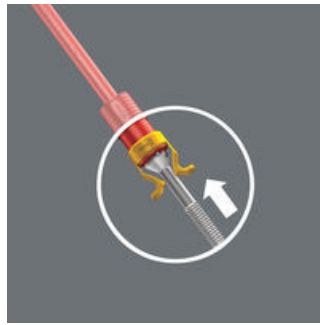

Wera skrueholdersett: Innsatsverktøy med holdefunksjon for skruer. Holder alle skruerprofiler trygt på verktøyet. Skrueholderen kan skyves oppover på klingene under skruing. Dermed er holderen heller ikke i veien når skruene sitter dypt.

Skrutlbehør

Og slik fungerer skrueholderen

Skyv skrueholderen på skrutrekkerens klingespiss til klingeprofilen kommer ut av klingeestet i gummi.

Og slik fungerer skrueholderen

Sett skruen på klingespissen, fest den i skrueholderen.

Og slik fungerer skrueholderen

Trekk skrueholderen videre mot skrutrekkerhåndtaket, til begge skruegriperens armer ligger an mot skruhodet og spres litt ut. Wera-skrueholderen frigir automatisk skruen etter skruingen!

Og slik fungerer skrueholderen

Ved kontakt med overflaten åpnes de to gripearmer ytterligere og smekker automatisk sammen når skruhodet forsenkes.

Og slik fungerer skrueholderen

Ved skruing i såkalte sekkehull forskyves skrueholderen oppover: Dermed kan du også enkelt komme til ved mer dyptgående skruing.